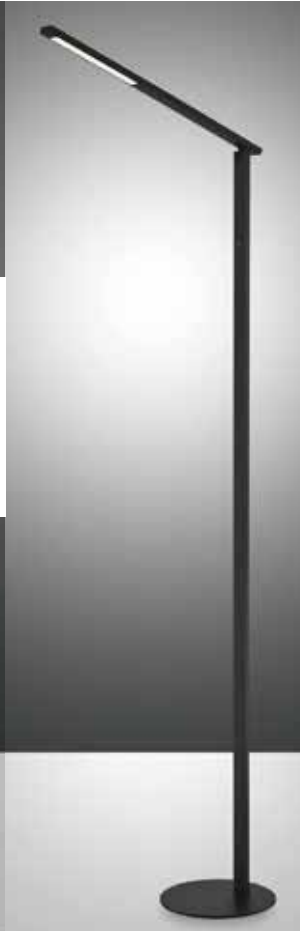

LED-Stehleuchte
Aluminium, Methacrylat, einstellbare Farbtemperatur, mit Touchdimmer, LxBxH: 43,5x40x110 cm, 12 Watt, max. 1340 Lumen, 2700 - 5500 Kelvin
weiß Art.Nr. 9543896 272,95 €
schwarz Art.Nr. 9543895 272,95 €