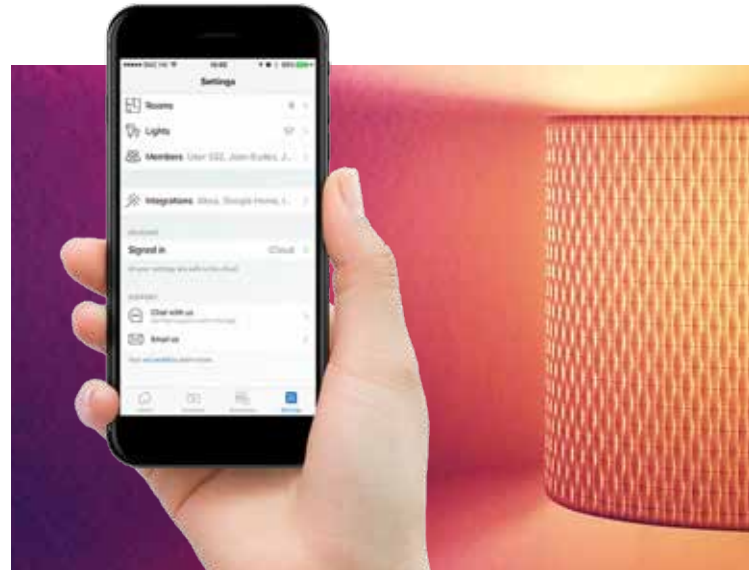

für die freie Kontrolle Ihrer Beleuchtung

„Wiz“ ist ein Cloud basierendes System, dass Sie ohne zusätzliche Anbindung an ein externes Gerät steuern können.

Egal ob per Schalter, Infrarot-Fernbedienung oder per App – Sie haben hierbei die freie Wahl bei der Steuerung Ihrer Beleuchtung.

Bei einer bestehenden Internetverbindung ist es Ihnen von überall möglich Ihre Beleuchtung nach Belieben zu steuern. Als leistungsfähiges Mehrbenutzersystem können jederzeit neue Teilnehmer zur Steuerung integriert werden.

Da alle Wiz-kompatiblen Leuchten über eine WLAN-Funktion verfügen, lassen sich diese frei nach Ihrer Laune einzeln, in Gruppen oder nach Räumen geordnet steuern.