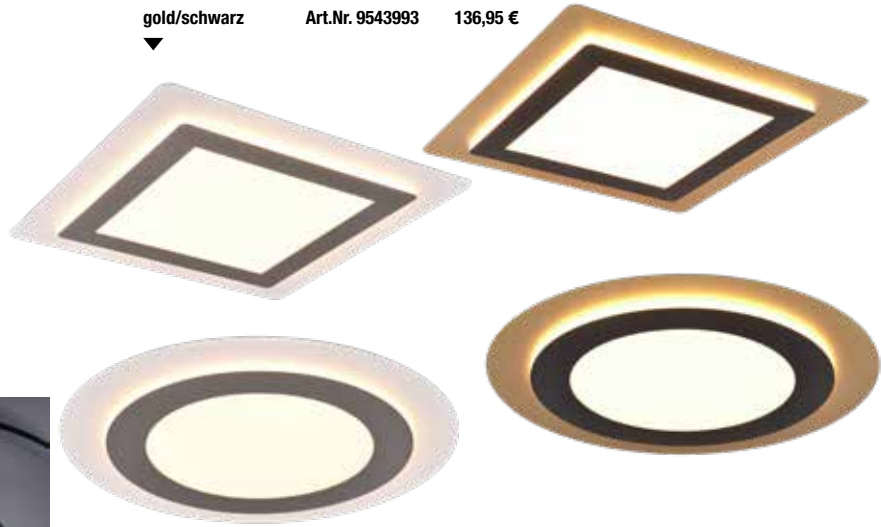

TRIO LED-Deckenleuchte

Metall, per Fernbedienung dimmbar sowie Farbtemperatur einstellbar,
mit Nachlicht-/Timer-/Memory-Funktion, 2700-6500 Kelvin

LxBxH: 45x45x4,2 cm, 46 Watt, 6000 Lumen

nickel/schwarz Art.Nr. 9543990 149,95 €
gold/schwarz Art.Nr. 9543992 144,95 €

HxØ: 4,2x45 cm, 42 Watt, 5600 Lumen
nickel/schwarz Art.Nr. 9543991 144,95 €
gold/schwarz Art.Nr. 9543993 136,95 €