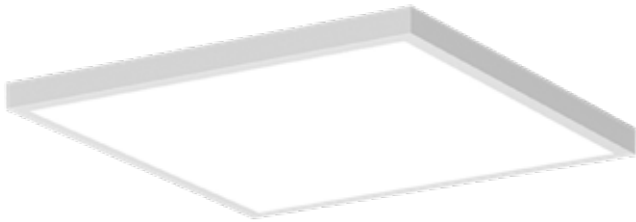

LED-Aufbauleuchte

Aluminium weiß, Mikroprisma Diffusor, Abstrahlwinkel 90°, geeignet für Bildschirmarbeitsplatz UGR<19, LxBxH 620x620x45 mm
35 Watt, 3800 Lumen, 3000 Kelvin Art.Nr. 9407119 179,95 €
35 Watt, 4200 Lumen, 4000 Kelvin Art.Nr. 9407120 179,95 €