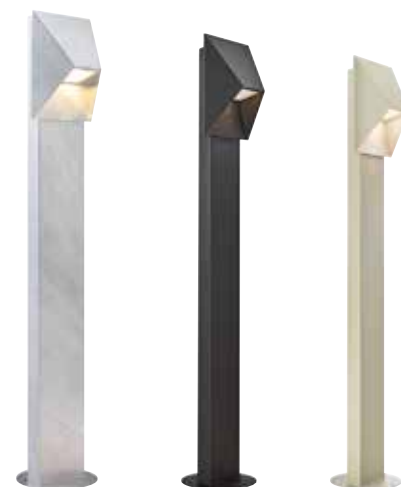

nordlux Stehleuchte

IP54, Glas mattiert, BxHxT: 15,4x83,7x14,4 cm, GU10 max. 25 W

verzinkter Stahl	Art.Nr. 9543942	159,95 €
schwarz Aluminium	Art.Nr. 9543943	118,95 €
sandfarben Aluminium	Art.Nr. 9543944	118,95 €