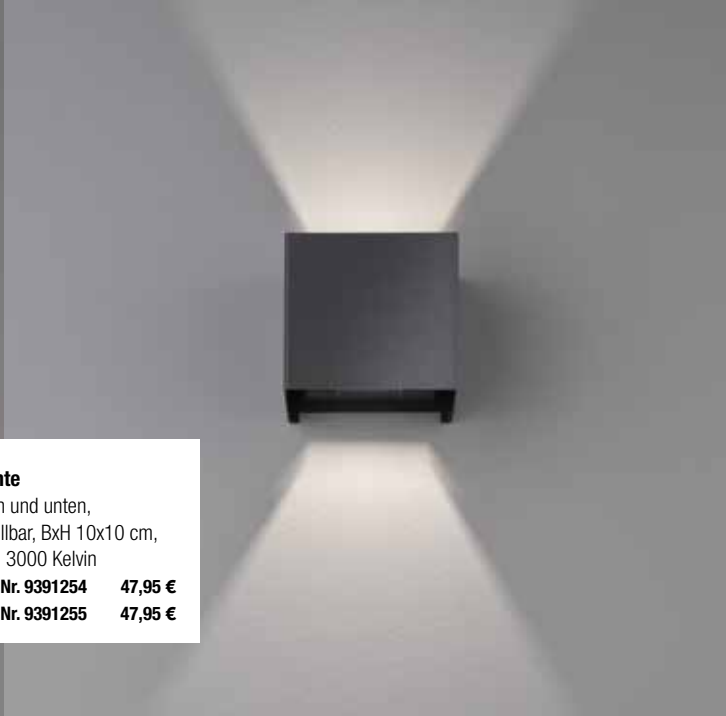

grau	Art.Nr. 6170578	77,95 €
dunkelgrau	Art.Nr. 6170579	77,95 €
beige	Art.Nr. 6170580	77,95 €

EVA LED-Deckenleuchte

Aluminium, Abstrahlwinkel 36°, 350° dreh- und 90° schwenkbar, Bildschirmarbeitsplatztauglich UGR<19, dimmbar, 3000 Kelvin
 HxØ 8,4x8 cm, 9 Watt, 750 Lumen

weiß	Art.Nr. 9302517	159,95 €
schwarz	Art.Nr. 242925	159,95 €

HxØ 10,6x10 cm, 13 Watt, 1000 Lumen

weiß	Art.Nr. 9302516	199,95 €
schwarz	Art.Nr. 242927	199,95 €

EVA LED-Deckenleuchte

weiß, Aluminium, Abstrahlwinkel 36°, 350° dreh- und 90° schwenkbar, Bildschirmarbeitsplatz tauglich UGR<19, dimmbar, 3000 Kelvin
 LxBxH 17x8x8,4 cm, 2x9 Watt, 1500 Lumen

weiß	Art.Nr. 9404689	259,95 €
schwarz	Art.Nr. 9543873	264,95 €

LxBxH 21x10x10,6 cm, 2x13 Watt, 2240 Lumen

weiß	Art.Nr. 9404690	299,95 €
schwarz	Art.Nr. 9543874	309,95 €

LED-Wandleuchte

Lichtaustritt nach oben und unten,
Ausstrahlwinkel einstellbar, BxH 10x10 cm,
2x4 Watt, 540 Lumen, 3000 Kelvin

weiß-matt	Art.Nr. 9391254	47,95 €
schwarz-matt	Art.Nr. 9391255	47,95 €

DEKOLICHT Deckenleuchte

Aluminium, schwenkbar, LxBxH 9,5x9,5x12 cm,
für LM GU10 50 Watt

silber gebürstet	Art.Nr. 9081968	49,95 €
weiß	Art.Nr. 6149515	49,95 €
schwarz	Art.Nr. 6149514	49,95 €