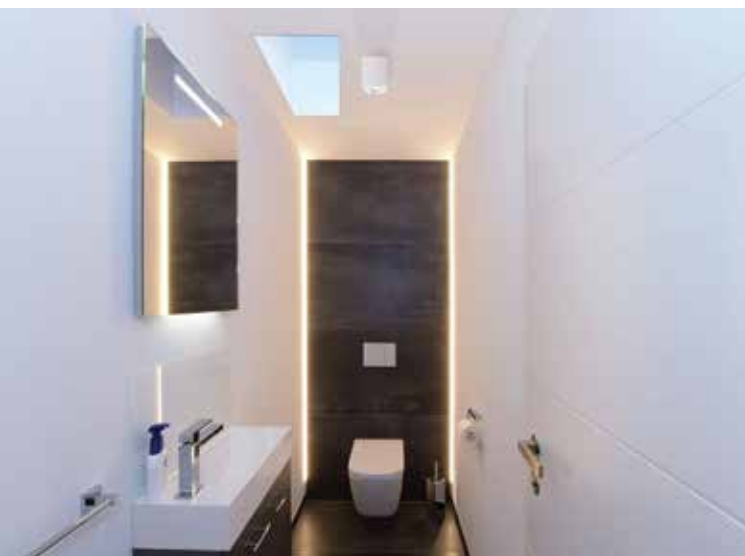

BÖHMER Wandleuchte

titan-silber, Glas opal glänzend, HxBxT
24x22x9 cm, für LM E27 57 Watt

Art.Nr. 918426	52,95 €