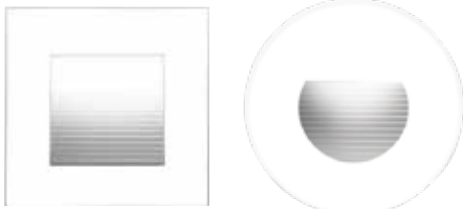

Wandeinbau

BRUMBERG LED-Wandeinbauleuchte

Edelstahl, Struktur weiß, inklusive Hohlwandmontagedose mit Ø 68 mm, T 65 mm, Frontplatte 85x85 mm, inklusive Betriebsgerät, inklusive LED 1,2 Watt, warmweiß, 80 Lumen

Quadratische Leuchte
Art.Nr. 1132092 174,95 €

Runde Leuchte
Art.Nr. 1132091 164,95 €