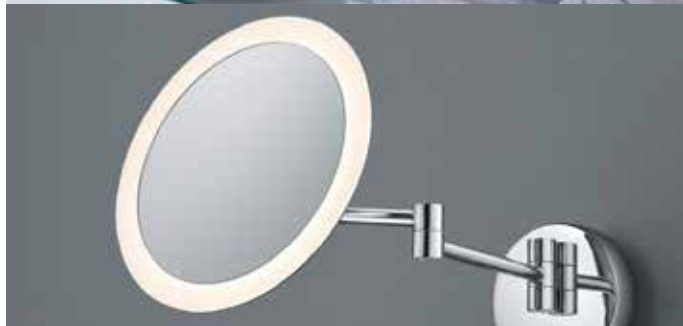

Art.Nr. 9434429

299,95 €

LED-Gelenk-Wandspiegel

chrom, mit Touch-Schalter, Ø 22 cm, inklusive LED 3 Watt, warmweiß, 280 Lumen

Art.Nr. 6148810

159,95 €

LED-Wandleuchte

IP44, weiß, Aluminium, schwenkbar, per Lichtschalter in 3 Stufen dimmbar, 2700 Kelvin