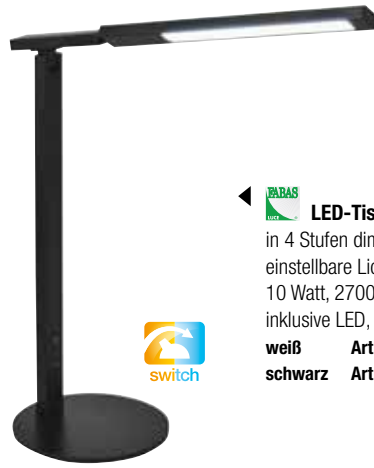

◀ **LED-Tischleuchte**
in 4 Stufen dimmbar sowie in 4 Stufen einstellbare Lichtfarbe, LxH 38x69 cm, 10 Watt, 2700-5500 Kelvin, inklusive LED, 1000 Lumen
weiß Art.Nr. 9335466 119,95 €
schwarz Art.Nr. 9335465 119,95 €