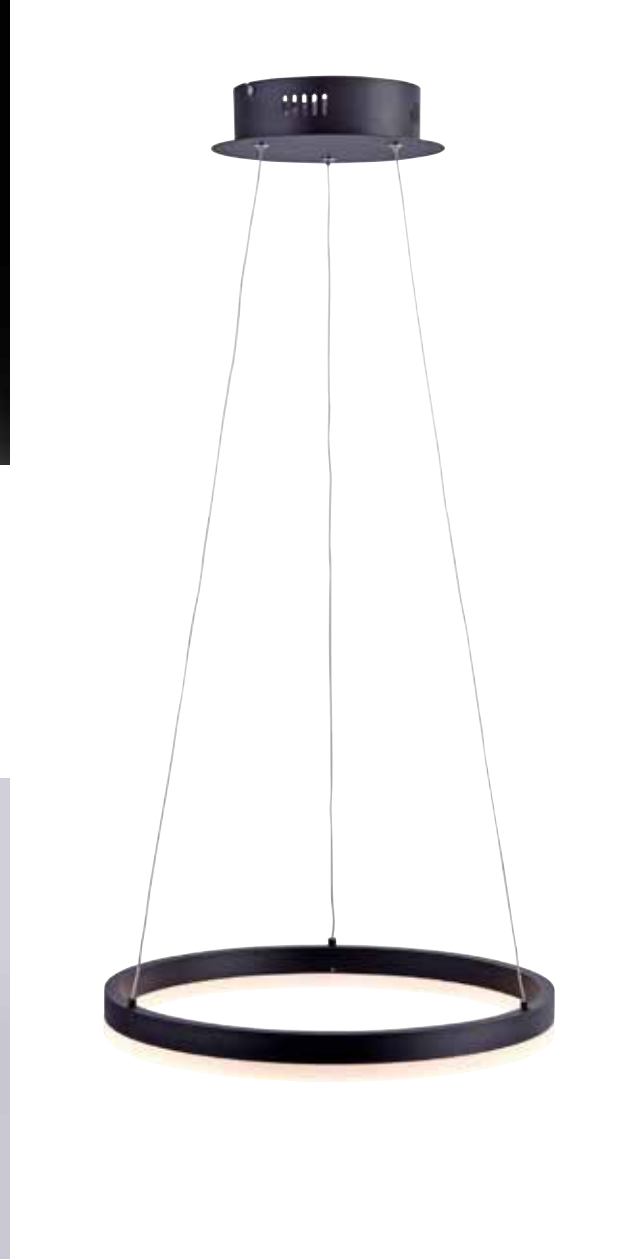

Stahl, ØxH 12,5x48,5 cm,
Touchdimmer, inklusive LED,
14 Watt, 880 Lumen, warmweiß

Art.Nr. 9102771 99,95 €

A LED-Stehleuchte

Stahl, ØxH 20x136 cm, Schnurschalter,
inklusive LED 2x11 Watt, warmweiß,
950 Lumen pro LED

Art.Nr. 9102770 224,95 €

A LED-Deckenleuchte

Stahl, LxBxH 110x8x15,6 cm,
inklusive LED 2x10,2 Watt,
warmweiß, 700 Lumen pro LED

Art.Nr. 9102762 209,95 €

PARAS
Pendelleuchte
 Eschenholz, HxØ max. 200x42 cm,
 E27 max. 40 Watt
Art.Nr. 9434396 **439,95 €**

LED-Pendelleuchte

nickel-matt/chrom, Glas weiß matt, LxB 135x9 cm,
 höhenverstellbar von 75 bis 150 cm, über Taster
 stufenlos dimmbar, Lichtfarbe einstellbar
 (2700/3350/4000 Kelvin), inklusive LED 31,5 Watt,
 warmweiß, 2900 Lumen
Art.Nr. 9253245 **319,95 €**

LED-Pendelleuchte

Metall, Glas opal, Zigbee-fähig, Smarthome-fähig, Lichtfarbe einstellbar und stufenlos dimmbar (auch per Tastdimmer), mit indirekt Anteil am Baldachin, inkl. Fernbedienung, HxØ 75 - 120x44 cm, 35 Watt, 2000 Lumen, 2700-5000 Kelvin