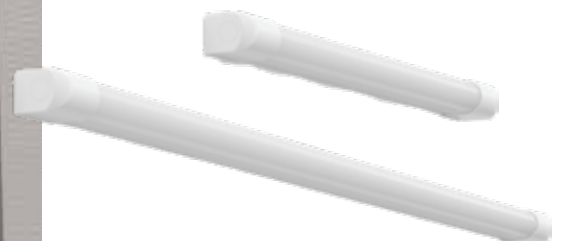

LED-Spiegelleuchte

IP44, Aluminium pulverbeschichtet,
Abdeckung Kunststoff opal, Farbtemperatur
und Leistung per DIP-Schalter einstellbar,
LxBxT: 60,2x4,7x7,3 cm, 10/13/19 Watt,
1050-2280 Lumen, 3000/4000/5700 Kelvin

weiß Art.Nr. 9543886 104,95 €
silber Art.Nr. 9543887 104,95 €