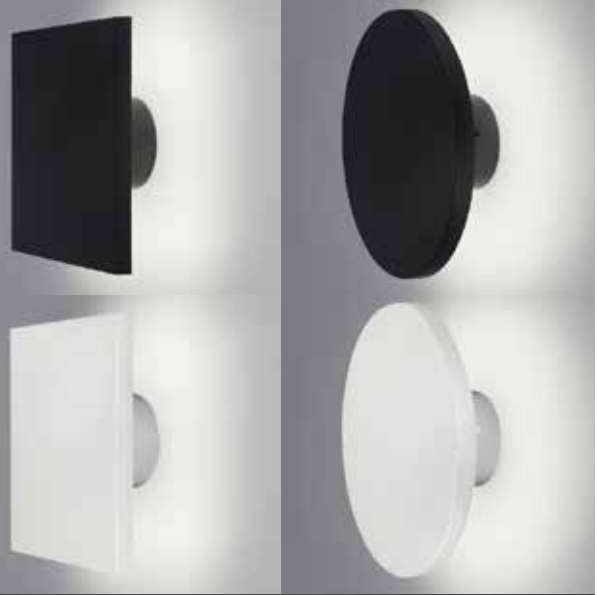

LED-Wandleuchte

IP54, Polycarbonat, indirekt strahlend,
Abstrahlwinkel 110°, 3000 Kelvin
rund, TxØ 5,8x16,5 cm, 8 Watt, 600 Lumen
anthrazit Art.Nr. 9434326 49,95 €
weiß Art.Nr. 9434327 49,95 €

eckig, LxBxT 15x15x5,8 cm, 8 Watt, 600 Lumen
anthrazit Art.Nr. 9434328 49,95 €
weiß Art.Nr. 9434329 49,95 €

TRIO LED-Bilderleuchte

L 48 cm, inklusive LED 8 Watt,
warmweiß, 600 Lumen
altmessing Art.Nr. 881689 124,95 €
nickel-matt Art.Nr. 881691 124,95 €

LED-Wandleuchte

IP44, chrom, Acrylglas weiß,
LxBxH 60x4x24,5 cm,
9 Watt, 960 Lumen, 3000 Kelvin
Art.Nr. 9434411 199,95 €

PARAS LED-Wandleuchte

Aluminiumdruckguss, dimmbar über Phasen- und abschnitt,
TxØ 6,5x26 cm, 29 Watt, 3240 Lumen, 3000 Kelvin
weiß Art.Nr. 9434391 178,95 €
gold-edelmatt Art.Nr. 9434392 178,95 €

TRIO LED-Wandleuchte

Lichtaustritt nach oben und unten, über Lichtschalter
in 3 Stufen dimmbar, 3000 Kelvin, inklusive LED
BxHxT 28x8x4,5 cm, 2x6 Watt, 2x600 Lumen
Metall weiß Art.Nr. 9335666 86,95 €
Metall anthrazit Art.Nr. 9335667 86,95 €

BxHxT 47x8x4,5 cm, 2x9 Watt, 2x950 Lumen
Metall weiß Art.Nr. 9335664 116,95 €
Metall anthrazit Art.Nr. 9335665 116,95 €