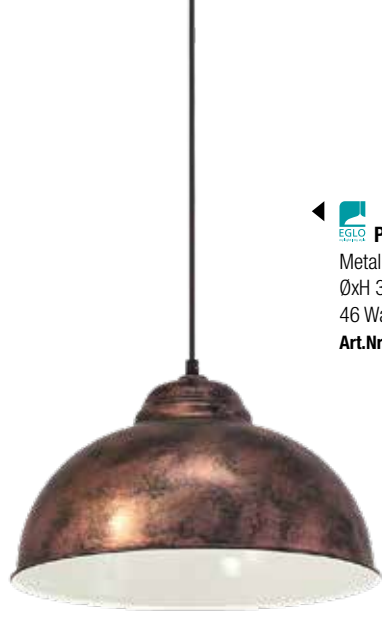

LD Deckenleuchte
 Holz-natur, mit Stoffschirmen,
 HxØ 450x500 mm, 3x E27 max. 40 Watt
Art.Nr. 9434330 139,95 €

EGLO Deckenleuchte
 Stahl, HxØ: 16x42 cm, E27 max. 40 Watt
 messing-gebürstet, umbragrau/Holz
Art.Nr. 9543867 128,95 €

messing-gebürstet, taupe-struktur/Holz
Art.Nr. 9543868 128,95 €

EGLO Deckenleuchte
 Textilfaden natur, Stahl schwarz,
 HxØ 24x48 cm, E27 max. 40 Watt
Art.Nr. 319225 129,95 €

EGLO Deckenleuchte
 schwarz/messing, Stahl,
 HxØ 27x45 cm, E27
Art.Nr. 9476165 119,95 €

EGLO Pendelleuchte
 Metall kupferfarbig antik,
 ØxH 37x110 cm, für LM E27
 46 Watt ECO
 Art.Nr. 9253192 78,95 €

TRIO Pendelleuchte
 schwarz-matt/gold, Metall,
 HxØ max. 150x40 cm,
 1x E27 max. 40 Watt
 Art.Nr. 319346 138,95 €

Informationen bezüglich der neuen Energieeffizienzklassen erhalten Sie auf Seite 174

TRIO Pendelleuchte

Metall, Holz, drehbare Leuchtenköpfe,
LxBxH 115x20x max. 150 cm, 6x GU10 max. 35 Watt

schwarz-matt	Art.Nr. 319344	179,95 €
weiß-matt	Art.Nr. 319343	179,95 €
nickel-matt	Art.Nr. 319342	184,95 €