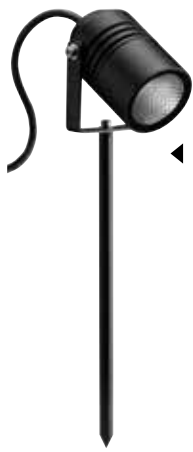

LCD LED-Gartenstrahler
IP65, schwarz, Aluminium-Druckguss
Diffusor Floatglas Anschlussleitung
2,0 m, ØxLxH 6x10,5x37,5 cm,
6 Watt, 806 Lumen, 3000 Kelvin,
inklusive LED

Art.Nr. 9335532 83,50 €

großer Erdspieß 56 cm
Art.Nr. 9475780 24,95 €