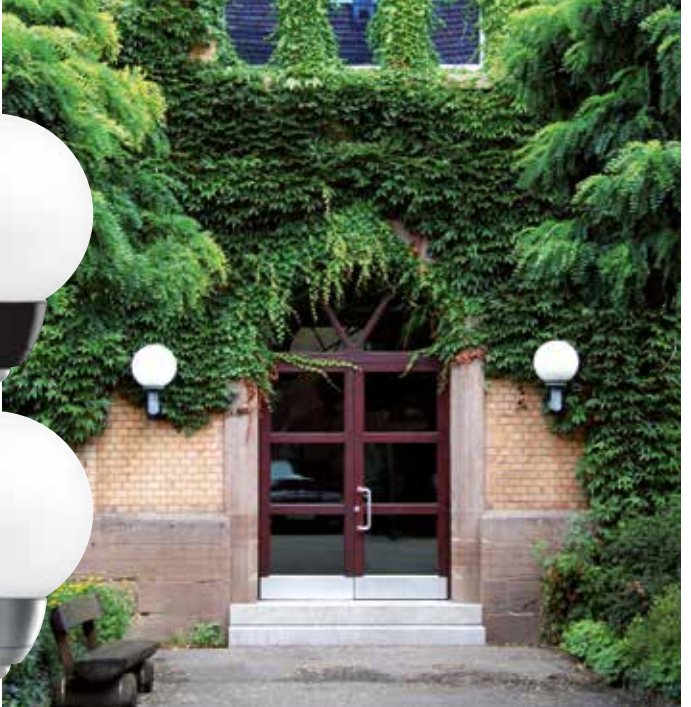

ESYLUX: Wandleuchte

IP44, Unterteil Kunststoff, mit Bewegungsmelder 130°,
HxBxT 27,5x21,5x25 cm, für LM E27 77 Watt ECO

schwarz, mit Blasenglas Art.Nr. 091415 109,95 €
weiß, mit Blasenglas Art.Nr. 091414 109,95 €

schwarz, mit Opalglas Art.Nr. 599593 109,95 €
weiß, mit Opalglas Art.Nr. 599592 109,95 €

LED-Wandleuchte

IP65, anthrazit, Aluminium pulverbeschichtet, Floatglas klar,
Abstrahlung nach unten und oben,
LxBxH 20,7x7,5x11 cm,
2x5 Watt, 800 Lumen, 3000 Kelvin

Art.Nr. 9384690 129,95 €

LED-Wandleuchte

IP65, Aluminium anthrazit, mit Kristallglas,
LxBxH 12x12x13,2 cm, 10 Watt,
710 Lumen, 3000 Kelvin

Art.Nr. 9384692 153,95 €

LxBxH 12x12x14,5 cm, 2x 10 Watt, 1450 Lumen

Art.Nr. 9384693 176,95 €

LED-Wandleuchte

IP65, Aluminium anthrazit, mit Lupenglas,
LxHxØ 12,1x7,8x10,7 cm, 2x 6 Watt,
1280 Lumen, 3000 Kelvin

Art.Nr. 9384691 123,95 €

LED-Deckenleuchte

HxØ 3,6x10,7 cm, 6 Watt, 540 Lumen

Art.Nr. 319224 119,95 €