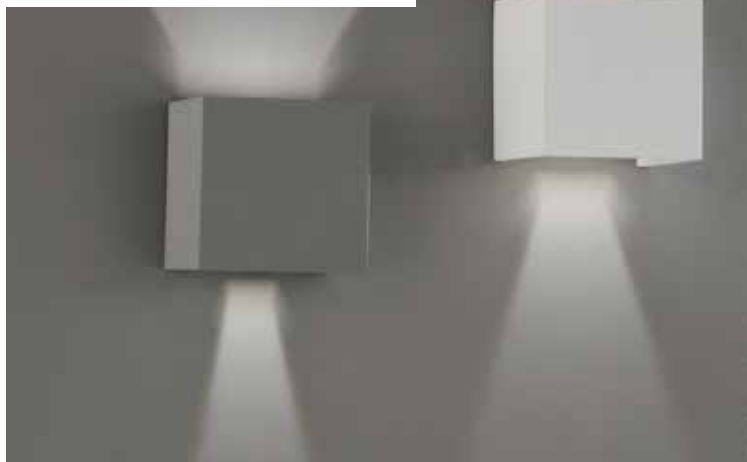

BÖHMER LED-Wandleuchte

Abstrahlung nach oben und unten, Lichtaustritt verstellbar, LxBxT 10x13x10 cm, 2x3 Watt, 2x300 Lumen, 3000 Kelvin, inklusive LED

- **Metall titan-silber** Art.Nr. 9335427 119,95 €
- **Metall Struktur weiß** Art.Nr. 9335428 119,95 €