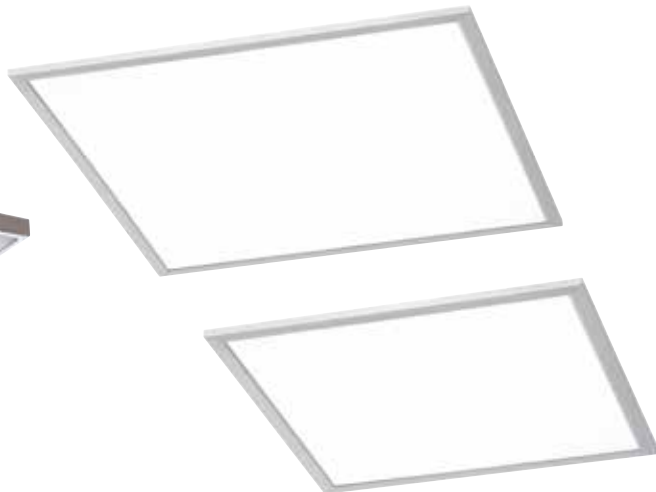

Deckenleuchte

Glas weiß satiniert, Metallrahmen, H 8,5 cm, für LM 2x E27 46 Watt ECO

- LxB 30x30 cm, weiß Art.Nr. 432974 92,95 €
- LxB 30x30 cm, chrom Art.Nr. 432975 106,95 €
- LxB 30x30 cm, nickel Art.Nr. 758391 106,95 €

H 12 cm, für LM 3x E27 46 Watt ECO

- LxB 40x40 cm, weiß Art.Nr. 432976 129,95 €
- LxB 40x40 cm, chrom Art.Nr. 432977 146,95 €
- LxB 40x40 cm, nickel Art.Nr. 758392 146,95 €

LED-Deckenaufbauleuchte

nickel-matt, Lichtfarbe über Fernbedienung stufenlos einstellbar sowie dimmbar, RGB+3000 - 5500 Kelvin

- BxTxH 39,5x39,5x5 cm, 20 Watt, 2000 Lumen Art.Nr. 9404393 219,95 €
- BxTxH 59,5x59,5x5 cm, 36 Watt, 3600 Lumen Art.Nr. 9404394 299,95 €

LED-Deckenaufbauleuchte

nickel-matt, LxBxH 120x30x4,2 cm, inklusive LED 30 Watt, warmweiß, 3000 Lumen, dimmbar

Art.Nr. 9253392 269,95 €

LED-Deckenaufbauleuchte

nickel-matt, Höhe 4,2 cm, inklusive LED, warmweiß, dimmbar

- LxB 30x30 cm, 15 Watt, 1500 Lumen Art.Nr. 640595 122,95 €
- LxB 45x45 cm, 25 Watt, 2500 Lumen Art.Nr. 9253393 189,95 €
- LxB 62x62 cm, 30 Watt, 3000 Lumen Art.Nr. 9253394 269,95 €

LED-Deckenaufbauleuchte

schwarz/weiß, Aluminium, Abdeckung Kunststoff, 4000 Kelvin

- LxBxH 45x45x6 cm, 24 Watt, 2900 Lumen Art.Nr. 9404307 94,95 €

- LxBxH 59,5x59,5x6 cm, 36 Watt, 4900 Lumen Art.Nr. 9404308 129,95 €

LED-Deckenleuchte

weiß, ZigBee-fähig inklusive Fernbedienung RGB+CCT, 2700-5000 Kelvin, inklusive LED

- LxBxH 62x62x6,6 cm, 45 Watt, 5625 Lumen Art.Nr. 9335553 399,95 €

SMART HOME LIGHTS

- LxBxH 45x45x6,6 cm, 30 Watt, 3750 Lumen Art.Nr. 9335552 314,95 €