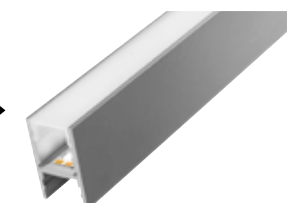

100 cm	Art.Nr. 1184663	22,95 €
200 cm	Art.Nr. 1184664	44,95 €
300 cm	Art.Nr. 1184665	69,95 €

Endkappenset Art.Nr. 1184721 14,95 €

Halterset Art.Nr. 882450 8,95 €

Abhängung BARdolino H (2x 150 cm Drahtseil 1 mm M3 Gewinde, 2x Deckenhalter)
Art.Nr. 882451 53,95 €