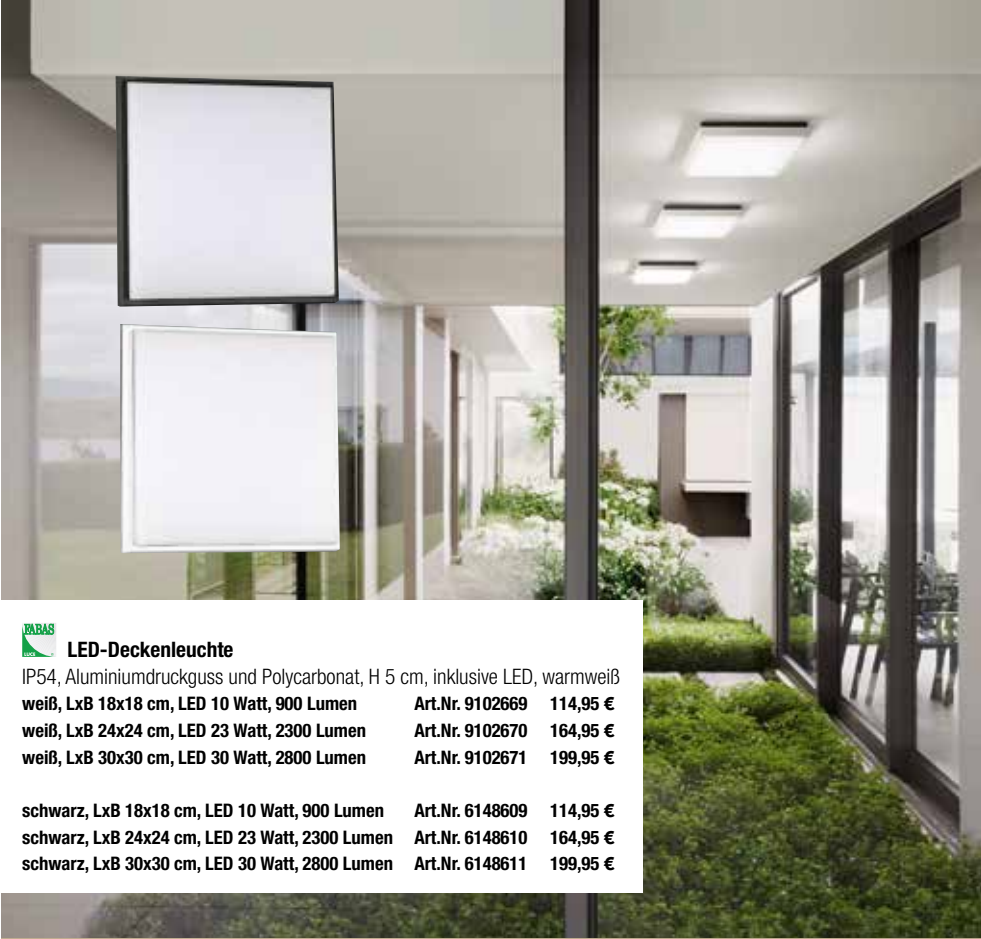

LED-Deckenleuchte

IP54, Aluminiumdruckguss und Polycarbonat, H 5 cm, inklusive LED, warmweiß
weiß, LxB 18x18 cm, LED 10 Watt, 900 Lumen Art.Nr. 9102669 114,95 €
weiß, LxB 24x24 cm, LED 23 Watt, 2300 Lumen Art.Nr. 9102670 164,95 €
weiß, LxB 30x30 cm, LED 30 Watt, 2800 Lumen Art.Nr. 9102671 199,95 €

schwarz, LxB 18x18 cm, LED 10 Watt, 900 Lumen Art.Nr. 6148609 114,95 €
schwarz, LxB 24x24 cm, LED 23 Watt, 2300 Lumen Art.Nr. 6148610 164,95 €
schwarz, LxB 30x30 cm, LED 30 Watt, 2800 Lumen Art.Nr. 6148611 199,95 €