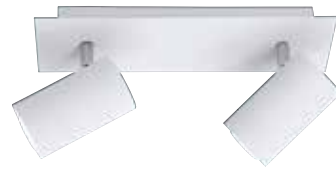

▲ **TRIO Deckensystem**
Metall weiß, LxB 30x9 cm, für LM 2x GU10 35 Watt
Art.Nr. 678750 41,95 €