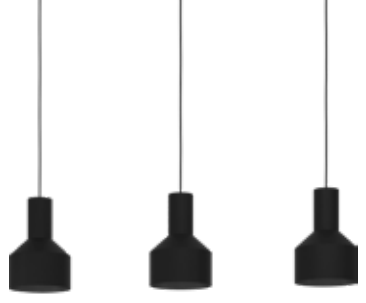

Pendelleuchte
schwarz, Stahl
HxØ: 110x15 cm, E27 max. 40 Watt
Art.Nr. 9476823 42,95 €

HxØ: 150x71 cm, 5x E27 max. 40 Watt
Art.Nr. 9476825 209,95 €