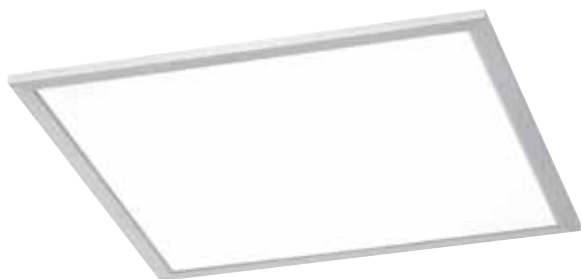

LED-Deckenaufbauleuchte

nickel-matt, Höhe 4,2 cm, inklusive LED, warmweiß, dimmbar

- LxB 30x30 cm, 15 Watt, 1500 Lumen Art.Nr. 640595 122,95 €
- LxB 45x45 cm, 25 Watt, 2500 Lumen Art.Nr. 9253393 189,95 €
- LxB 62x62 cm, 30 Watt, 3000 Lumen Art.Nr. 9253394 269,95 €

LED-Deckenaufbauleuchte

schwarz/weiß, Aluminium, Abdeckung Kunststoff, 4000 Kelvin

- LxBxH 45x45x6 cm, 24 Watt, 2900 Lumen Art.Nr. 9404307 94,95 €

- LxBxH 59,5x59,5x6 cm, 36 Watt, 4900 Lumen Art.Nr. 9404308 129,95 €