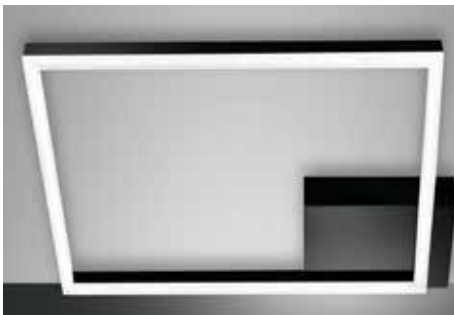

LED-Wand-/Deckenleuchte

Metall, Methacrylat, dimmbar, LxBxH: 45x45x10 cm, 39 Watt, 3880 Lumen, 3000 Kelvin
schwarz   Art.Nr. 9543892   299,95 €
weiß   Art.Nr. 9490649   299,95 €
gold-edelmatt   Art.Nr. 9490647   299,95 €