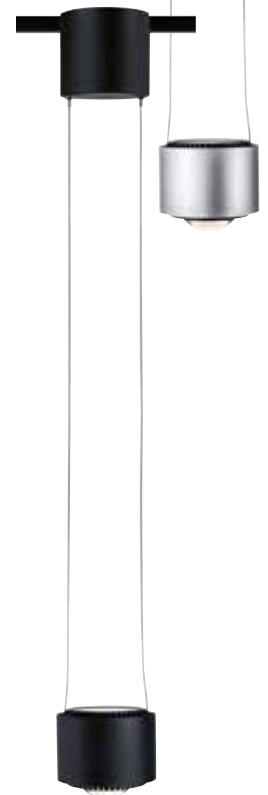

P Decosystem für Stromschiene

Stromschienenstrahler

E14 max. 20 Watt

schwarz-matt Art.Nr. 9376797 47,50 €
chrom-matt Art.Nr. 9436192 47,50 €

Stromschienen-Pendelleuchte

Stoffkabel, max. Pendellänge 135 cm, E14 max. 20 Watt

schwarz-matt Art.Nr. 9376796 47,50 €
chrom-matt Art.Nr. 9436193 47,50 €

passende Decogläser:

1 satiniertes Glas, ØxH 8x9,5 cm Art.Nr. 9102542 16,50 €
2 Rauchglas, ØxH 8x9,5 cm Art.Nr. 9102541 19,50 €
3 Glas weiß, ØxH 7x8 cm Art.Nr. 1085619 12,95 €
4 Glas weiß, ØxH 9x8 cm Art.Nr. 1085614 12,95 €

1

2

3

4