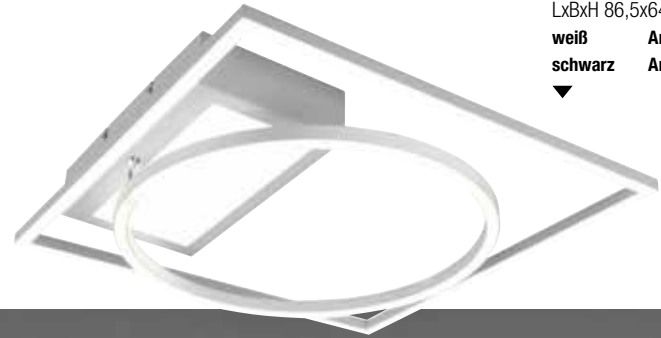

TRIO LED-Deckenaufbauleuchte
Metall, mit Schwenkarm, Lichtfarbe (2700-6500 Kelvin) über Fernbedienung stufenlos einstellbar sowie dimmbar, Memoryfunktion, LxBxH 86,5x64,5x9 cm, 33 Watt, 4600 Lumen
weiß Art.Nr. 9427834 159,95 €
schwarz Art.Nr. 9427776 159,95 €