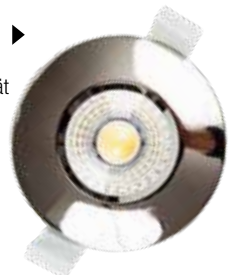

ledxon LED-Einbaustrahler

IP44, Aluminium, Abstrahlwinkel 40°, DA 68 mm, inklusive LED, warmweiß, dimmbar, inklusive Betriebsgerät

LED 6 Watt, 520 Lumen, Ø 90 mm, ET 35 mm

weiß	Art.Nr. 9090087	37,95 €
chrom	Art.Nr. 9090088	37,95 €
nickel gebürstet	Art.Nr. 9090089	37,95 €

LED 9 Watt, 730 Lumen, Ø 90 mm, ET 56 mm

weiß	Art.Nr. 966004	39,95 €
chrom	Art.Nr. 966005	39,95 €
nickel gebürstet	Art.Nr. 966006	39,95 €