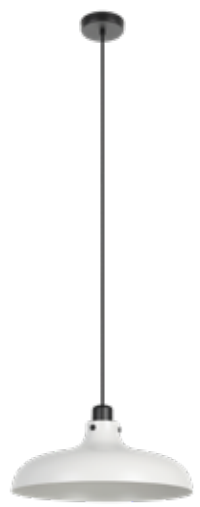

Tischleuchte
schwarz, Stahl, mit Schnurschalter,
LxBxH: 16x12x49 cm,
E27 max. 40 Watt
Art.Nr. 9477233 64,95 €

Pendelleuchte
grau, Stahl
HxØ: 110x38 cm, E27 max. 40 Watt
Art.Nr. 9507844 96,95 €