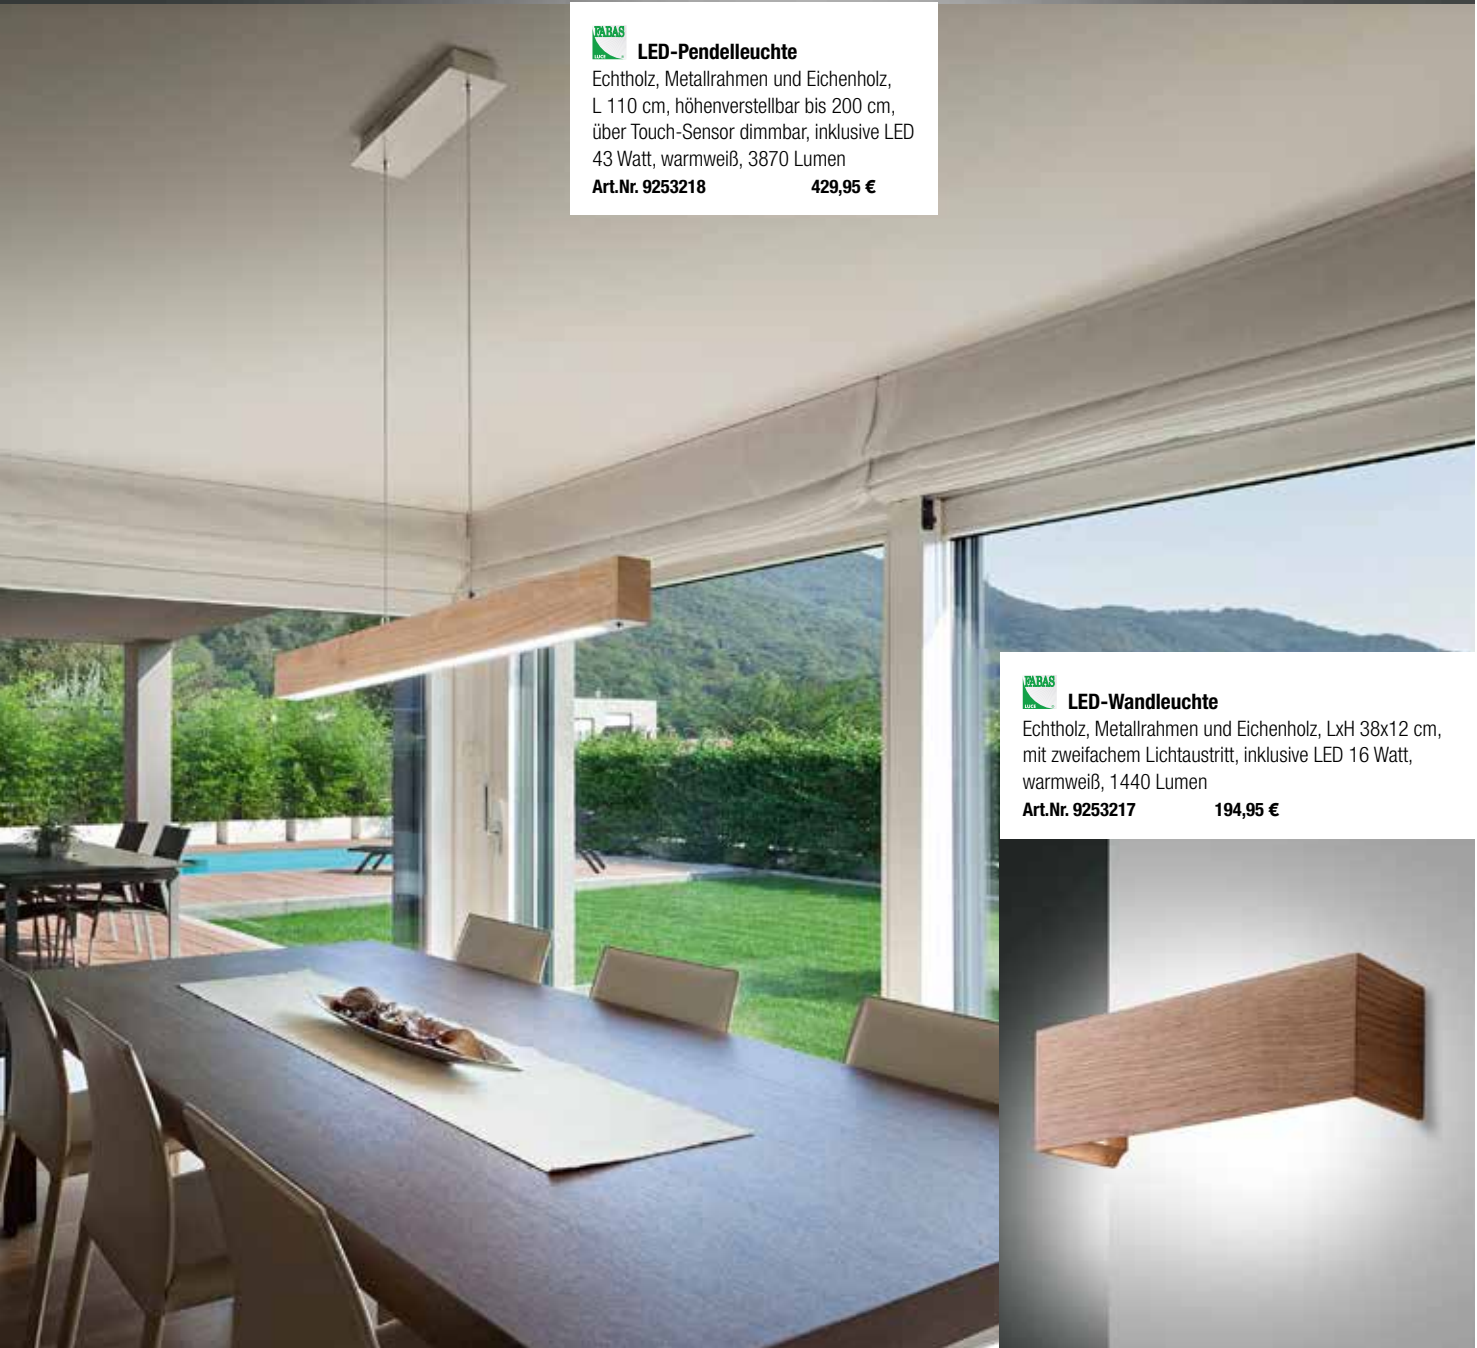

Art.Nr. 264838 359,95 €

LED-Pendelleuchte

schwarz, Metall, Abdeckung Methacrylat, direkt/indirekt strahlend, getrennt schaltbar, über Taster stufenlos dimmbar, LxBxH 110x4,3x max. 200 cm, 40 Watt, 4800 Lumen, 3000 Kelvin

Art.Nr. 319244 329,95 €

LED-Pendelleuchte

Echtholz, Metallrahmen und Eichenholz, L 110 cm, höhenverstellbar bis 200 cm, über Touch-Sensor dimmbar, inklusive LED 43 Watt, warmweiß, 3870 Lumen

Art.Nr. 9253218 429,95 €

LED-Wandleuchte

Echtholz, Metallrahmen und Eichenholz, LxH 38x12 cm, mit zweifachem Lichtaustritt, inklusive LED 16 Watt, warmweiß, 1440 Lumen

Art.Nr. 9253217 194,95 €

LED-Pendelleuchte

schwarz/Holz, Stahl, Abdeckung weiß,
Zigbee-fähig (Sprachsteuerung),
per App über Bluetooth steuerbar,
Lichtfarbe einstellbar, dimmbar, Timerfunktion,
Anwesenheitssimulation, Sonnenaufgangssimulation,
LxBxH 123x5,5x max. 110 cm, 35 Watt,
3980 Lumen, RGB+2700-6500 Kelvin
Art.Nr. 319239 **299,95 €**