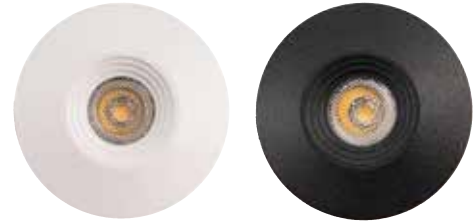

LED-Einbaustrahler
IP65, Aluminiumgehäuse, Abstrahlwinkel 45°, direkt in die
Isolierung bis zur Dampfsperre montierbar, Farbwiedergabe
CRI>90, Phasenabschnittsdimmbar, Ø 3,2 cm, DA 2,5 cm,
ET 1,8 cm, 3 Watt, 165 Lumen, 3000 Kelvin

weiß	Art.Nr. 319321	41,50 €
schwarz	Art.Nr. 319322	41,50 €

Aufbaugehäuse
weiß Art.Nr. 319429 9,50 €
schwarz Art.Nr. 319430 9,50 €

LED-Treiber, 700 mA, max. 12 W, 9-18 V, LxBxH: 10,9x4x2,2 cm,
inkl. Splitter, dimmbar Phasenabschnitt, für 4-6 Anschlüsse
Art.Nr. 280495 35,95 €

LED-Treiber, 700 mA, max. 6 W, 3-6 V, LxBxH: 3,8x2,7x2,2 cm,
inkl. Splitter, dimmbar Phasenabschnitt, für 1-2 Anschlüsse
Art.Nr. 319326 35,95 €

mobile Lichtpunkt
DA 30 mm, Ø 40 mm, ET 22 mm,
für LM G4 20 Watt

matt-chrom	Art.Nr. 7763978	13,95 €
chrom glänzend	Art.Nr. 647729	11,50 €
gold glänzend	Art.Nr. 642165	12,95 €
schwarz	Art.Nr. 7763976	9,95 €
weiß	Art.Nr. 647727	9,95 €

Deckeneinbau - DA: Ø 40-58 mm

mobile Einbaustrahler
schwenkbar 20°, DA 55 mm, Ø 70 mm,
ET 43 mm für LM 35 mm, GU4

matt-chrom	Art.Nr. 640285	18,95 €
chrom glänzend	Art.Nr. 647715	14,95 €
schwarz	Art.Nr. 7763954	12,95 €
weiß	Art.Nr. 647714	11,95 €