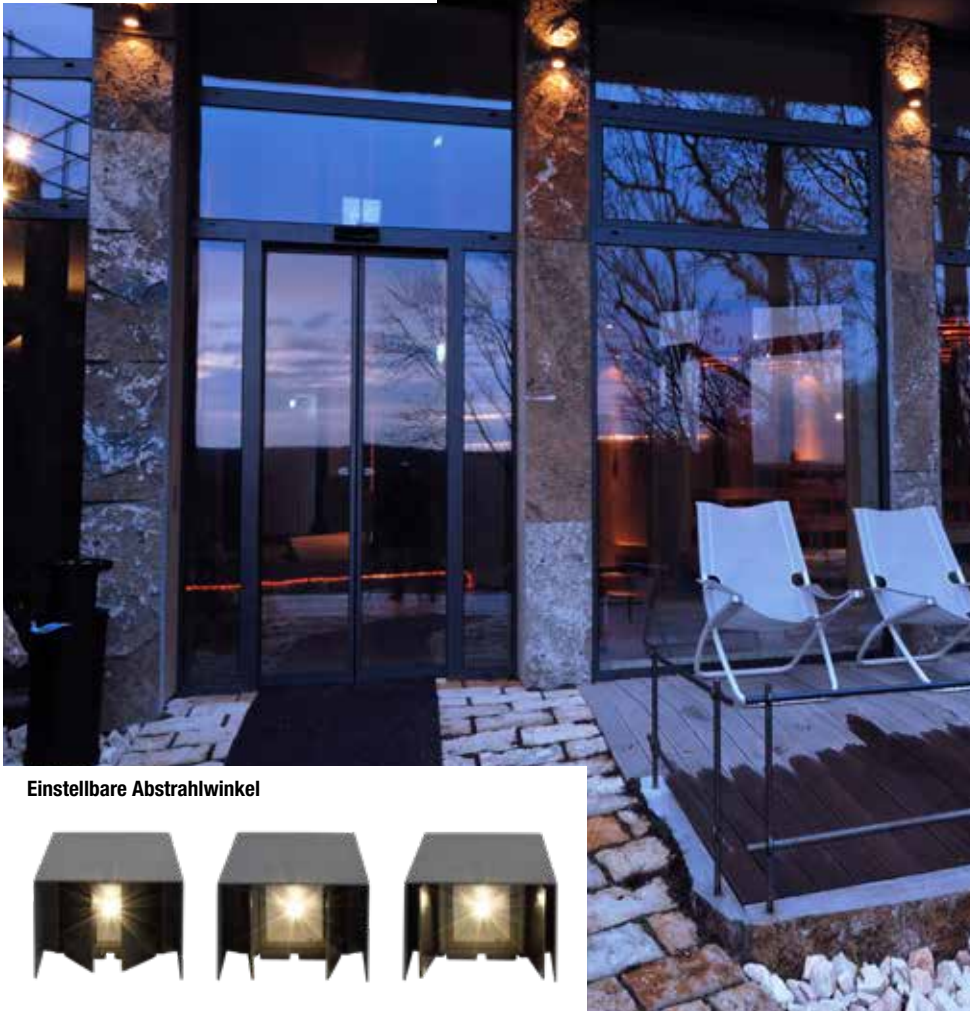

LED-Wandleuchte

IP54, dunkelgrau, Aluminiumdruckguss, einstellbare Abstrahlung nach unten und oben 0-90°, 6 Watt, 200 Lumen, 3000 Kelvin, inklusive LED

**LxBxH 7,9x11x17,2 cm
Art.Nr. 9268026 99,95 €**

**LxBxH 14x10,5x14,5 cm
Art.Nr. 9268027 99,95 €**