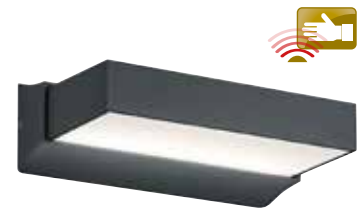

nordlux LED-Wandleuchte
IP44, weiß, Aluminiumguss, Abdeckung opal
BxHxT: 26x6,8x6,8 cm, 8 Watt, 650 Lumen,
3000 Kelvin
weiß Art.Nr. 9543926 109,95 €
schwarz Art.Nr. 9543927 109,95 €

BxHxT: 36x6,8x6,8 cm, 12 Watt, 850 Lumen, 3000 Kelvin
weiß Art.Nr. 9543928 139,95 €
schwarz Art.Nr. 9543929 139,95 €