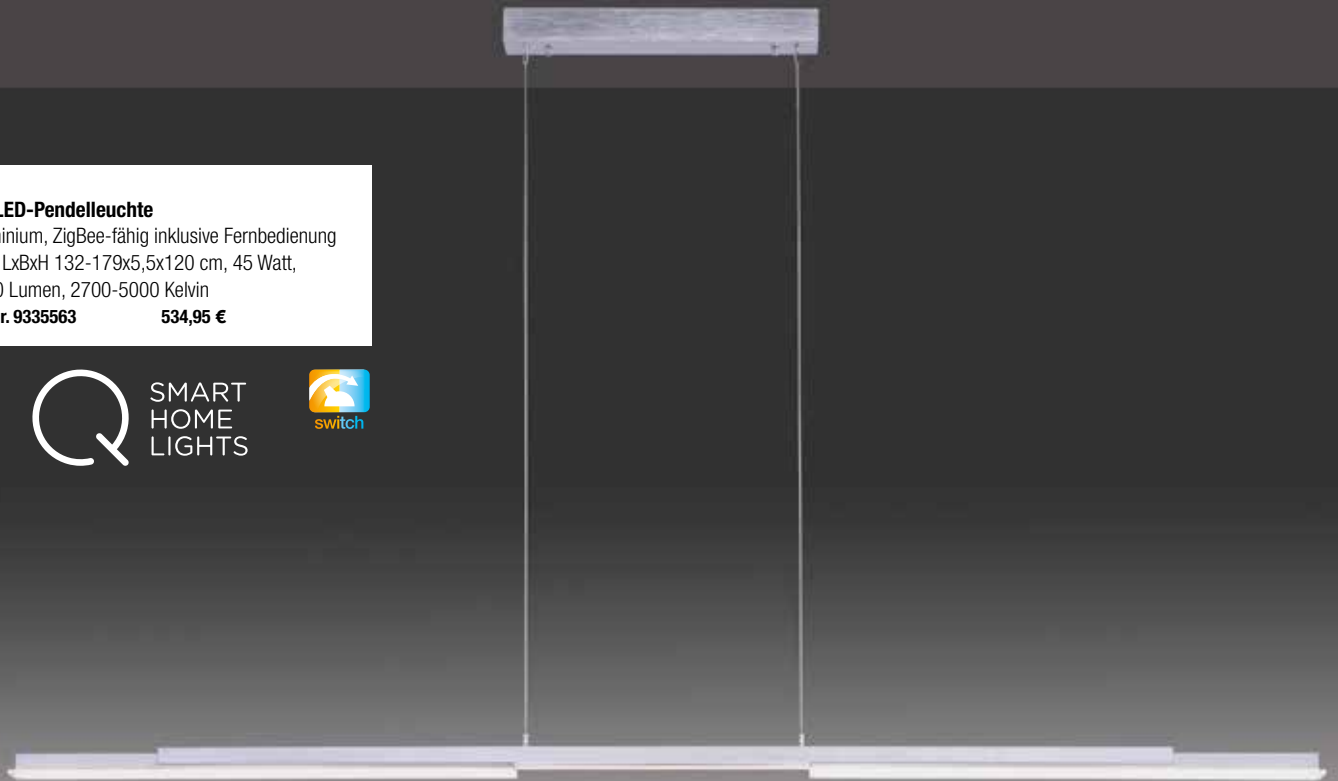

LED-Wandleuchte

schwarz/braun/weiß, Holz, Stahl, Kunststoff,
LxH 44x10,5 cm, 8,5 Watt, 960 Lumen, 3000 Kelvin
Art.Nr. 9404320 **89,95 €**

LED-Pendelleuchte

Aluminium, ZigBee-fähig inklusive Fernbedienung
CCT, LxBxH 132-179x5,5x120 cm, 45 Watt,
2300 Lumen, 2700-5000 Kelvin
Art.Nr. 9335563 **534,95 €**

SMART
HOME
LIGHTS

nordlux Pendelleuchte

schwarz/messing-gebürstet, Textilkabel
schwarz, Diffusor opal, direkt/indirekt strahlend

LxHxØ: max. 200x26,5x29 cm, 3x E14

Art.Nr. 9543931 109,95 €

LxHxØ: max. 200x26,5x45 cm, 3x E27