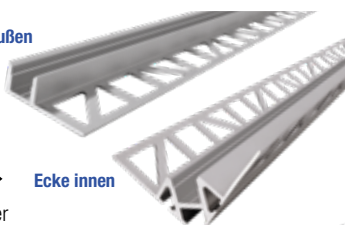

Verbinder 90°-Winkel, Metall, inkl. 8 Madenschrauben

Art.Nr. 6149396	10,50 €

Ecke außen