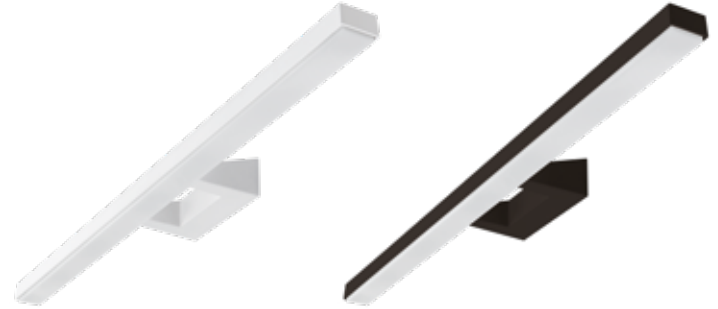

RZB Spiegelleuchte

IP40, Armatur Kunststoff weiß,
Diffusor Opalglas seidenglanz

Art.Nr. 695615 58,95 €

LxBxH 35,5x5,5x8 cm
mit Schalter und Steckdose

Art.Nr. 695616 66,95 €

LED-Spiegelleuchte

IP44, chrom, Kunststoff weiß, LxBxH 60x6,6x7,5 cm,
16 Watt, 1300 Lumen, 4000 Kelvin, inklusive LED

Art.Nr. 056030 67,95 €

EGLO LED-Spiegelleuchte

IP44, Stahl chrom, Kunststoff satiniert, inklusive LED, warmweiß

LxBxT 35x6x5,5 cm, 8,3 Watt, 900 Lumen Art.Nr. 9253199 92,95 €

LxBxT 58x6x6,5 cm, 16 Watt, 1700 Lumen Art.Nr. 9253200 119,95 €

TRIO Spiegelleuchte

chrom, Glas satiniert, HxT 8x6 cm
L 30 cm, für LM 2x E14 30 Watt ECO

Art.Nr. 5102191 34,95 €

L 40 cm, für LM 3x E14 30 Watt ECO

Art.Nr. 5102193 44,95 €

SG LED-Spiegelleuchte

IP44, Aluminium, Abdeckung Polycarbonat,
HxBxT 6x46x13,5 cm, inklusive LED 16 Watt,
warmweiß, max. 930 Lumen, Ra > 90, dimmbar

weiß-matt Art.Nr. 9131064 146,50 €

schwarz Art.Nr. 9131066 146,50 €

gebürsteter Stahl Art.Nr. 9131065 186,90 €

mit Steckdose

weiß-matt Art.Nr. 9424682 164,95 €

schwarz Art.Nr. 9543973 164,95 €

BxHxT: 89,6x6x13,5 cm, 30 Watt, 1860 Lumen

weiß-matt Art.Nr. 197552 234,95 €

schwarz Art.Nr. 282931 234,95 €

Montagewinkel für Spiegelschrank

weiß-matt Art.Nr. 9424698 13,10 €

schwarz Art.Nr. 9543974 13,10 €

EGLO LED-Spiegelleuchte

IP20, chrom, Abdeckung weiß,
HxBxT 17x5,5x8,5 cm, inklusive
LED 2x GU10 3,3 Watt, tauschbar,
warmweiß, 240 Lumen pro LED

Art.Nr. 6148592 64,95 €

BÖHMER LED-Spiegelleuchte

IP20, chrom, Glas satiniert, HxT 4,5x11 cm, inklusive LED,
warmweiß

L 31 cm, LED 10 Watt, 900 Lumen Art.Nr. 9102586 139,95 €

L 46 cm, LED 11 Watt, 1000 Lumen Art.Nr. 9102585 164,95 €

L 61 cm, LED 12 Watt, 1100 Lumen Art.Nr. 9102584 174,95 €