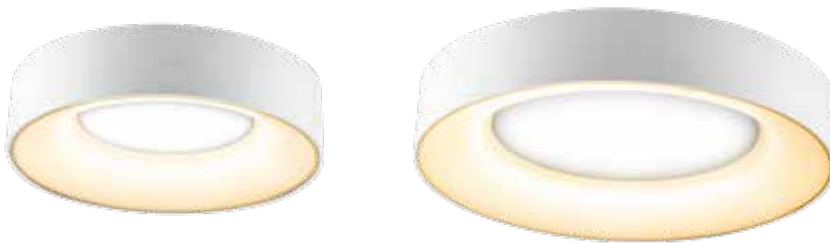

LEDVANCE LED-Deckenleuchte
Metall, Abdeckung PC opal, Abstrahlwinkel 110°, per App oder Google Assistant/Amazon Alexa steuerbar und dimmbar, mit RGB-Backlight und TunableWhite 3000-6500 Kelvin Hauptlicht, getrennt schaltbar, HxØ: 9x35 cm, 28 Watt, 1400 Lumen

schwarz	Art.Nr. 9479657	154,95 €
weiß	Art.Nr. 9479658	154,95 €

LED-Deckenleuchte
Unterteil Metall weiß, Abdeckung Kunststoff, inklusive LED

LED warmweiß

LED 12 Watt, 950 Lumen, ØxH 27x5,5 cm	Art.Nr. 056161	37,50 €
LED 18 Watt, 1450 Lumen, ØxH 32,8x7,7 cm	Art.Nr. 056162	46,95 €
LED 24 Watt, 1950 Lumen, ØxH 38x8,7 cm	Art.Nr. 056163	54,95 €

LED neutralweiß

LED 12 Watt, 950 Lumen, ØxH 27x5,5 cm	Art.Nr. 056157	37,50 €
LED 18 Watt, 1450 Lumen, ØxH 32,8x7,7 cm	Art.Nr. 056158	46,95 €
LED 24 Watt, 1950 Lumen, ØxH 38x8,7 cm	Art.Nr. 056159	54,95 €

LED-Deckenleuchte
IP54, Kunststoff, Abdeckung Kunststoff opal, Lichtfarbe über DIP-Schalter einstellbar (3000/4000/5700 Kelvin), schlagzäh IK08
Lichtfarbe und Leistung per DIP-Schalter einstellbar
HxØ 6,5x27,5 cm, 10/15/18/25 Watt, 1000 - 3000 Lumen

weiß	Art.Nr. 9436682	154,95 €
silber	Art.Nr. 9436680	174,95 €

HxØ 6,5x35 cm, 15/18/25/30 Watt, 1420 - 3200 Lumen
weiß Art.Nr. 9436683 184,95 €
silber Art.Nr. 9436681 199,95 €

DALI-dimmbar, Lichtfarbe über DIP-Schalter einstellbar
HxØ 6,5x27,5 cm, 25 Watt, max. 2900 Lumen

weiß	Art.Nr. 9434372	199,95 €
silber	Art.Nr. 9434373	214,95 €

HxØ 6,5x35 cm, 30 Watt, max. 3100 Lumen
weiß Art.Nr. 9434374 229,95 €
silber Art.Nr. 9434375 249,95 €

LED-Deckenleuchte
IP54, Kunststoff, Abdeckung opal, Lichtfarbe über DIP-Schalter einstellbar, 3000/4000/5700 Kelvin
ØxH 30x7,1 cm, 18 Watt, max. 1584 Lumen

weiß	Art.Nr. 9404687	199,95 €
silber	Art.Nr. 9434370	199,95 €