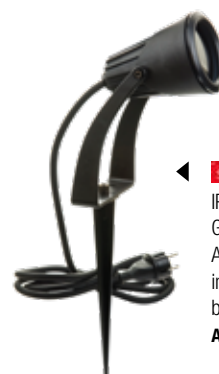

LED-Gartenstrahler

IP65, Gehäuse Polyamid, Abdeckung
Glas, mit Erdspieß, 2 m Zuleitung,
Abstrahlwinkel 35°, HxB 15,5x11 cm,
inklusive LED GU10 6,2 Watt, tausch-
bar, warmweiß, 455 Lumen

Art.Nr. 877363 116,90 €