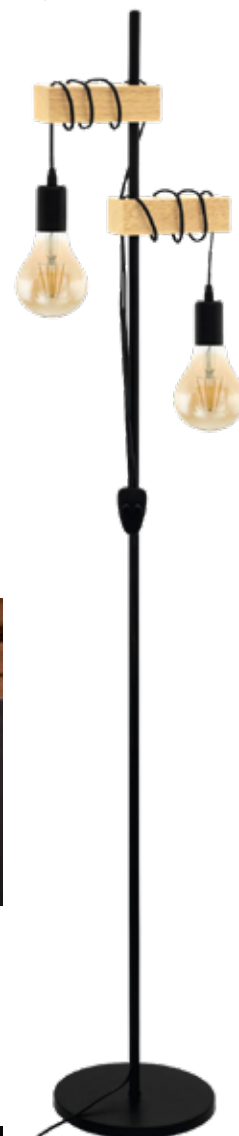

EGLO **Stehleuchte**
schwarz/braun, Stahl/Holz,
mit Schnurschalter,
LxBxH 20,5x25x166,5 cm,
für LM 2x E27 max. 10 Watt
Art.Nr. 9280154   **129,95 €**

EGLO **Tischleuchte**
schwarz/braun, Stahl/Holz,
mit Schnurschalter,
LxBxH 17,5x15,5x50 cm,
für LM E27 max. 10 Watt
Art.Nr. 9280377   **57,95 €**