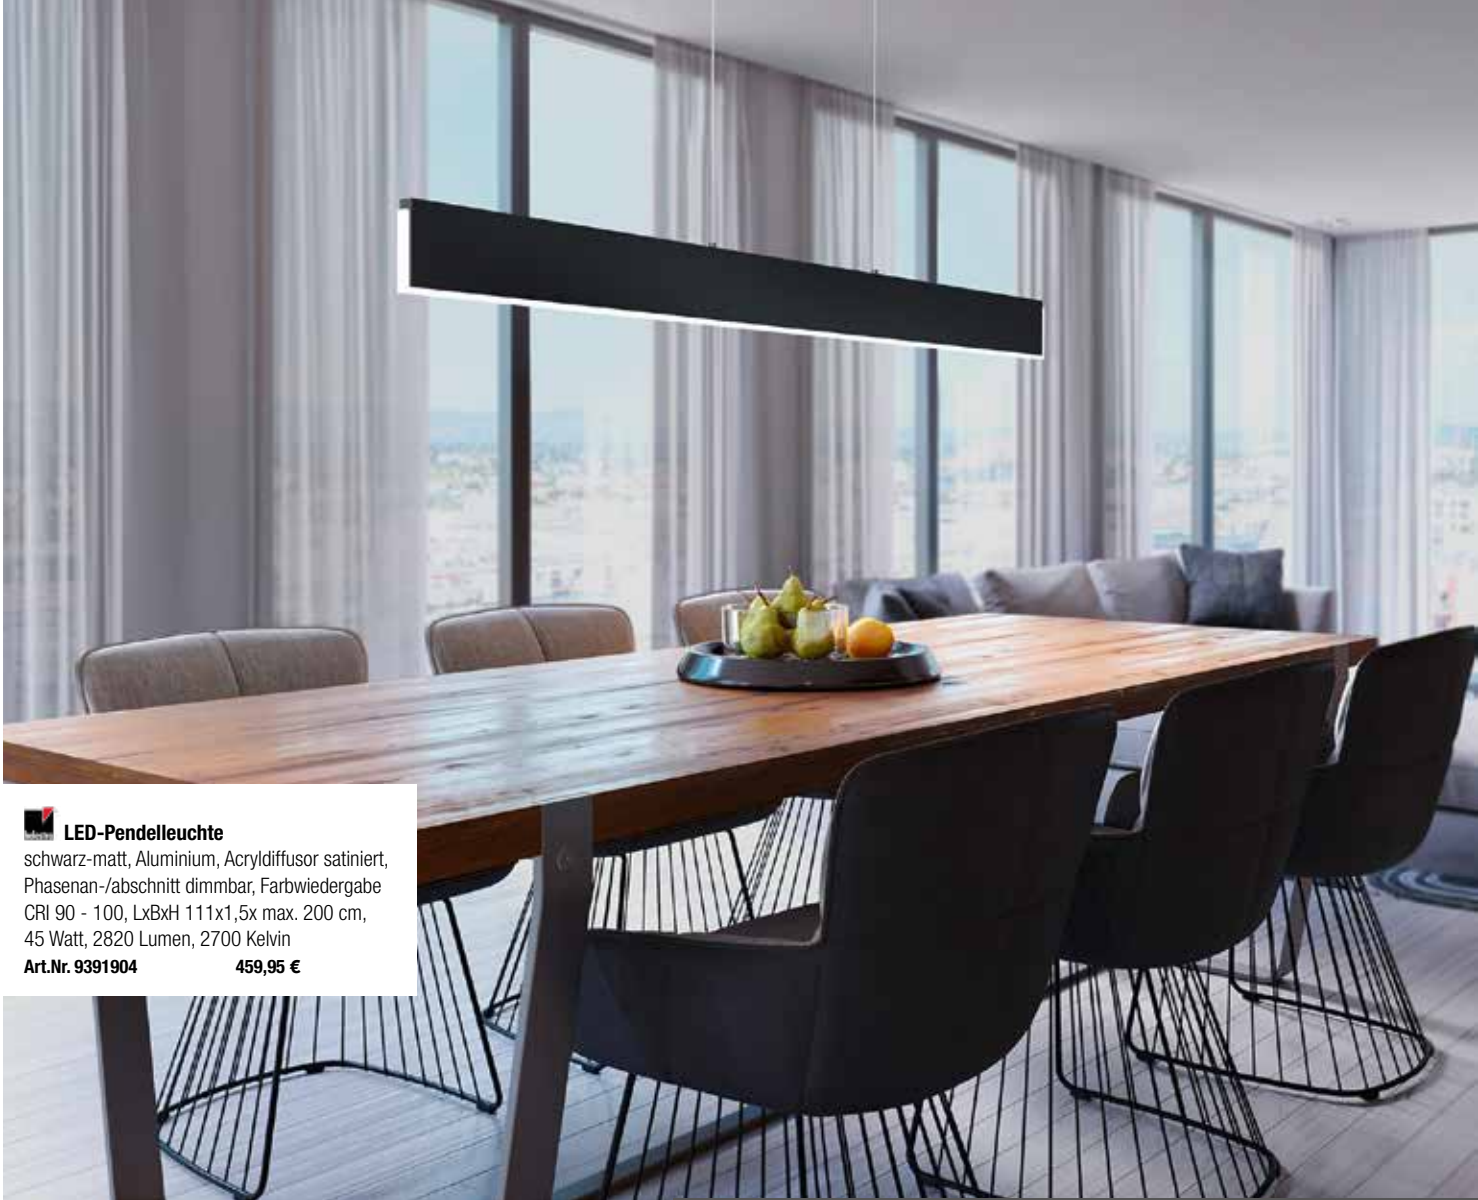

LED-Pendelleuchte

schwarz-matt, Aluminium, Acryldiffusor satiniert,
Phasen-/abschnitt dimmbar, Farbwiedergabe
CRI 90 - 100, LxBxH 111x1,5x max. 200 cm,
45 Watt, 2820 Lumen, 2700 Kelvin

Art.Nr. 9391904   459,95 €

LED-Pendelleuchte

anthrazit, Glas Acryl satiniert, längenverstellbar,
über Wandschalter in 3 Stufen dimmbar,
LxBxT 110-140x6x140 cm,
24 Watt, 3500 Lumen, 3000 Kelvin

Art.Nr. 9391251   295,95 €

LED-Pendelleuchte

sandschwarz, Glas rauchfarben
satiniert, mit Taster stufenlos
dimmbar, tunable white,
LxBxH 88x9x80 - 150 cm,
20 Watt, 1600 Lumen,
3000/4750/6000 Kelvin

Art.Nr. 9335491   219,95 €

**28 Watt, 3200 Lumen,
LxBxH 135x9x80-150 cm**

Art.Nr. 264838   359,95 €