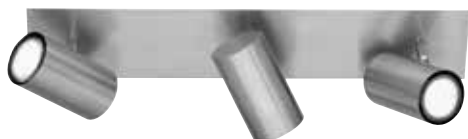

TRIO Deckensystem

dreh- und schwenkbar, BxHxT 48x15x9 cm,
exkl. 3x GU10

nickel-matt Art.Nr. 9007767 71,50 €
schwarz Art.Nr. 9335701 62,95 €