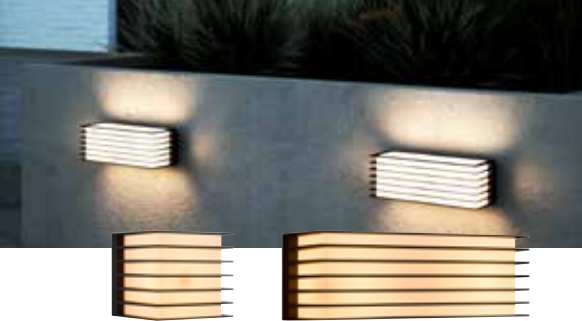

nordlux Deckenleuchte

IP54, Aluminium, Glas opal, indirekter Anteil für Lichteffekt an der Decke, HxØ: 18,8x12,4 cm, E27 max. 15 Watt

silber	Art.Nr. 9543953	106,95 €
schwarz	Art.Nr. 9543954	106,95 €
braun	Art.Nr. 9543955	106,95 €

nordlux LED-Wandleuchte

IP44, schwarz, Metall, Diffusor Kunststoff opal
BxHxT: 13x12x14,7 cm, E27 max. 15 Watt
Art.Nr. 9543934 78,95 €

BxHxT: 28,6x10x12 cm, 2x E27 max. 15 Watt
Art.Nr. 9543935 109,95 €

nordlux Wandleuchte

IP54, Aluminium, Glas opal, Lichtaustritt nach unten, HxTxØ: 16,8x17,4x12,4 cm, E27 max. 15 Watt

silber	Art.Nr. 9543956	106,95 €
schwarz	Art.Nr. 9543957	106,95 €
braun	Art.Nr. 9543958	106,95 €