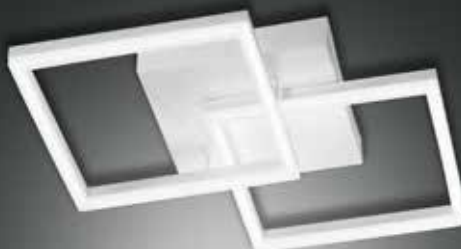

LED-Wand-/Deckenleuchte

schwarz, Metall, Methacrylat, dimmbar, LxBxH: 30x30x5,5 cm, 22 Watt, 2160 Lumen, 3000 Kelvin
schwarz   Art.Nr. 9543894   186,95 €
weiß   Art.Nr. 9490639   186,95 €
gold-edelmatt   Art.Nr. 9490637   186,95 €