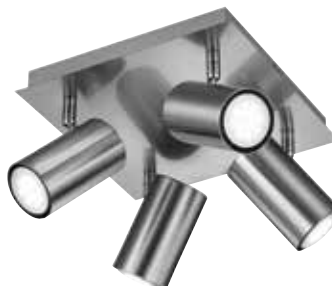

TRIO Deckensystem

dreh- und schwenkbar, BxHxT 48x15x9 cm,
exkl. 3x GU10

nickel-matt Art.Nr. 9007767 71,50 €
schwarz Art.Nr. 9335701 62,95 €