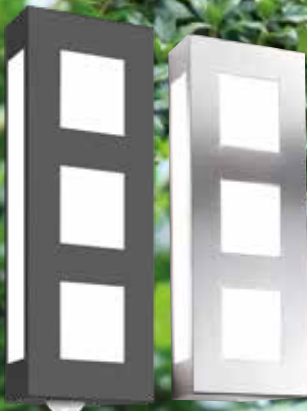

Wandleuchte
IP44, mit Opalglas,
HxBxT 40x16x9 cm,
für LM 2x E27 46 Watt ECO
Edelstahl Art.Nr. 021013 184,95 €
anthrazit Art.Nr. 1147420 184,95 €

mit Bewegungsmelder 120°
Edelstahl Art.Nr. 021014 184,95 €
anthrazit Art.Nr. 1147421 184,95 €

Wandleuchte
IP44, Stahl pulverbeschichtet, anthrazit
mit Opalglas, HxBxT 28x28x9,5 cm,
für LM 2x E27 57 Watt ECO
Art.Nr. 187920 185,95 €

mit Bewegungsmelder
Edelstahl anthrazit, pulverbeschichtet
Art.Nr. 1147467 239,95 €

Edelstahl-Stehleuchte
IP44, mit Opalglas,
HxBxT 80x16x8 cm,
für LM Dulux L 24 Watt
Art.Nr. 021015 278,95 €

Edelstahl-Wandleuchte
IP44, Edelstahl, Opalglas,
LxBxH 9,5x28x28 cm, 2x E27 max. 60 Watt
Art.Nr. 453494 179,95 €

mit Bewegungsmelder
Art.Nr. 1147449 239,95 €

Edelstahl-Sockelleuchte
IP44, Edelstahl, Opalglas,
LxBxH 8x16x40 cm, 2G11 LED
7 Watt, 900 Lumen, 3000 Kelvin
Art.Nr. 1147446 179,95 €

mit Steckdose
Art.Nr. 1147447 249,95 €

Edelstahl anthrazit, pulverbeschichtet
Art.Nr. 1147483 179,95 €

mit Steckdose
Art.Nr. 1147484 249,95 €

Stehleuchte
IP44, Stahl pulverbeschichtet,
anthrazit, mit Opalglas,
HxBxT 80x16x8 cm, für LM
Dulux L 24 Watt
Art.Nr. 187918 278,95 €

Edelstahl-Stehleuchte
IP44, Edelstahl, Opalglas, mit Steckdose,
LxBxH 8x16x80 cm, 2G11 LED
18 Watt, 2070 Lumen, 3000 Kelvin
Art.Nr. 1147424 329,95 €

Edelstahl anthrazit, pulverbeschichtet
Art.Nr. 1147470 329,95 €