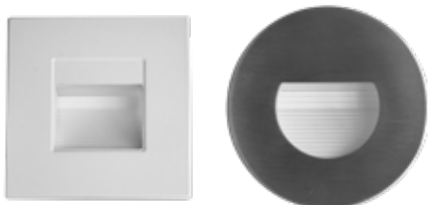

rund:

weiß Art.Nr. 127674 37,95 €
Alu gebürstet Art.Nr. 127675 37,95 €
nickel gebürstet Art.Nr. 127676 37,95 €
schwarz Art.Nr. 400167 38,95 €