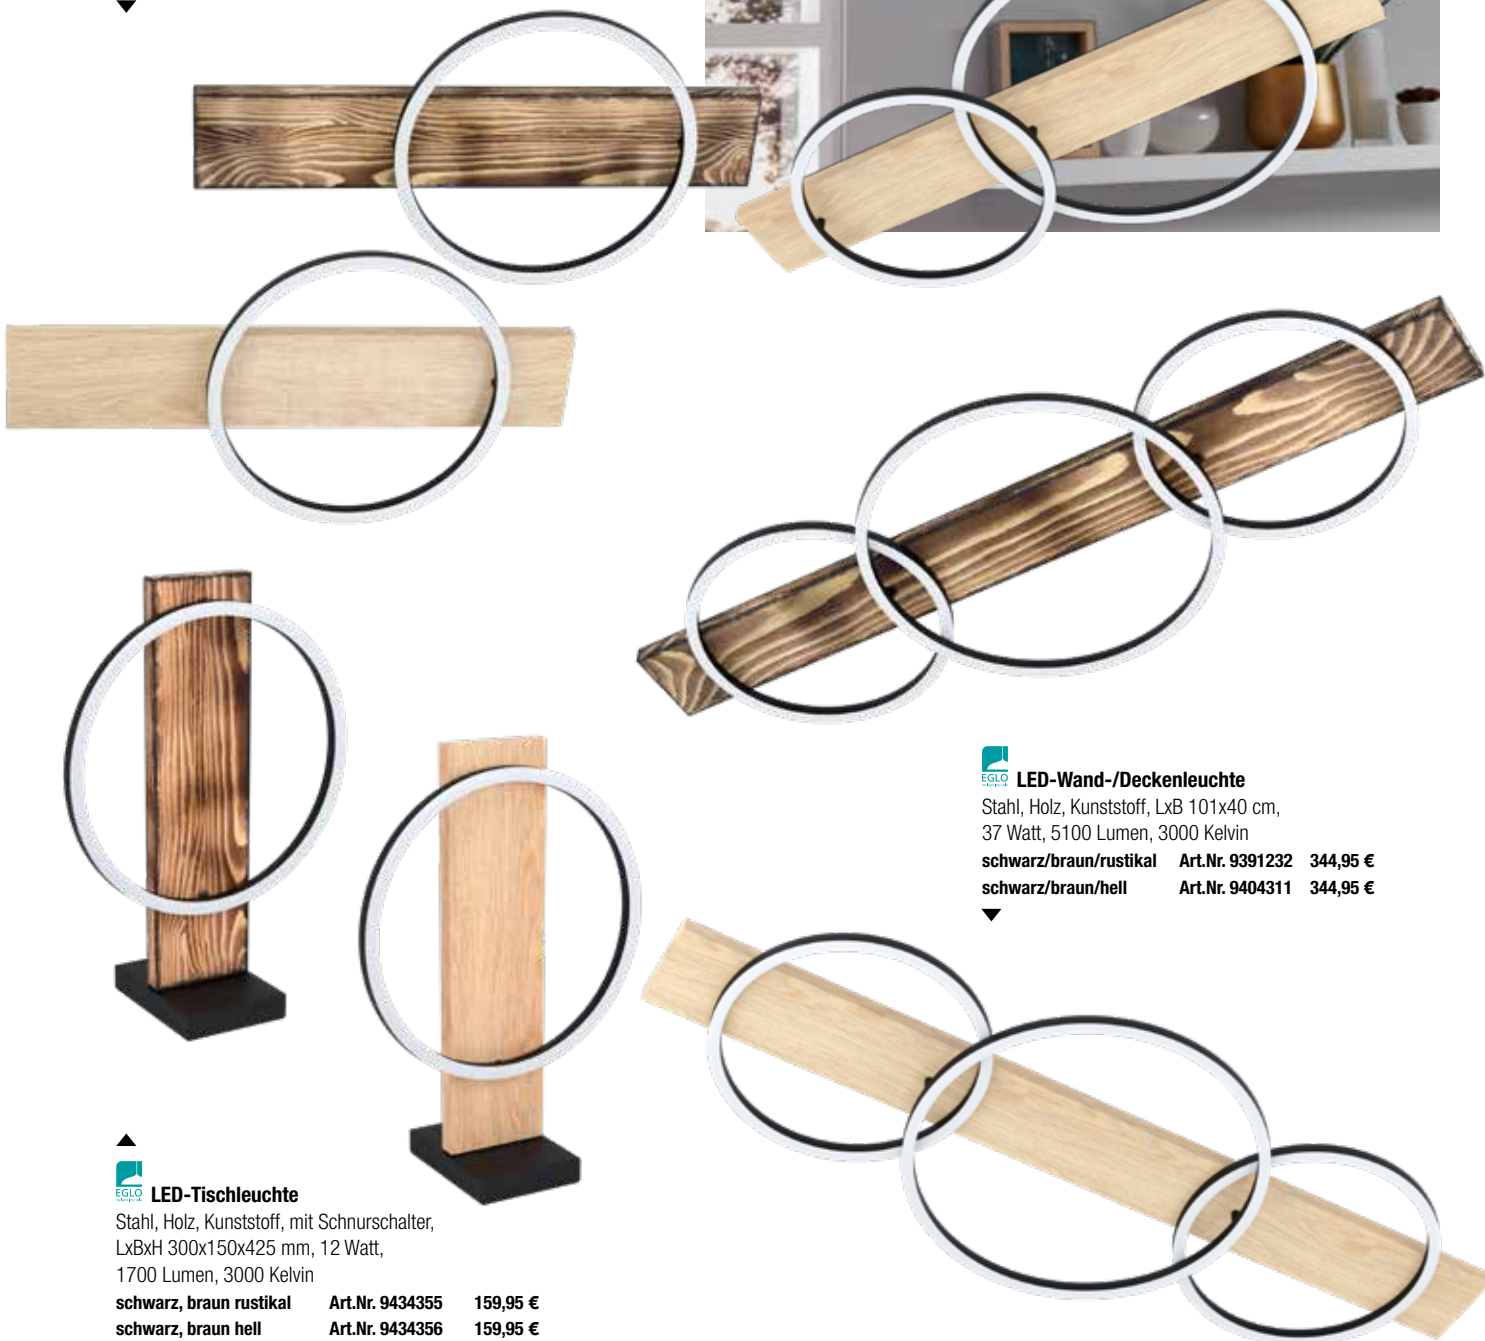

Wandleuchte

schwarz/braun, Stahl/Holz, mit Kabelschalter,
LxHxT 14x24x16,5 cm, E27 max. 40 Watt

Art.Nr. 9477409 59,90 €

LED-Wand-/Deckenleuchte

Stahl, Holz, Kunststoff, LxB 30x75 cm,
11 Watt, 1700 Lumen, 3000 Kelvin

schwarz/braun/rustikal Art.Nr. 9391233 119,95 €

schwarz/braun/hell Art.Nr. 9404309 119,95 €

LED-Wand-/Deckenleuchte

Stahl, Holz, Kunststoff, LxB 78x40 cm, 26 Watt,
3400 Lumen, 3000 Kelvin

schwarz/braun/rustikal Art.Nr. 9391231 229,95 €

schwarz/braun/hell Art.Nr. 9404310 229,95 €

LED-Wand-/Deckenleuchte

Stahl, Holz, Kunststoff, LxB 101x40 cm,
37 Watt, 5100 Lumen, 3000 Kelvin

schwarz/braun/rustikal Art.Nr. 9391232 344,95 €

schwarz/braun/hell Art.Nr. 9404311 344,95 €

▲ **LD Pendelleuchte**
 Stoffschirm, Holzapplikation
 LxØ max. 120x45 cm, E27 max. 60 Watt
 grau Art.Nr. 319263 109,95 €
 Leinen-natur Art.Nr. 319264 109,95 €

◀ LxBxØ max. 120x100x je 45 cm, 2x E27 max. 60 Watt
 grau Art.Nr. 319265 259,95 €
 Leinen-natur Art.Nr. 319266 259,95 €