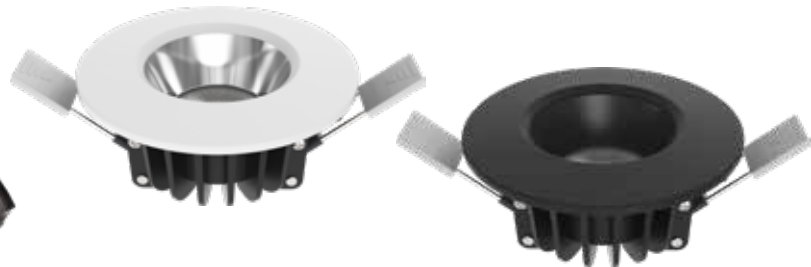

leckoLED-Einbaustrahler
Aluminium, Abstrahlwinkel 36°, Farbwiedergabe CRI>90,
Farbtemperatur oder Tunable White per DIP-Schalter einstellbar,
per Taster dimmbar oder Tunable White Modus steuerbar,
230 V Direktanschluss, Ø 9 cm, DA 6,8 cm, ET 4,5 cm,
8 Watt, 560 Lumen, 2700/3000/4000 Kelvin+TW
Innenring silber
weiß Art.Nr. 368846 94,95 €
schwarz Art.Nr. 368847 94,95 €
Innenring schwarz
weiß Art.Nr. 368848 94,95 €
schwarz Art.Nr. 368849 94,95 €