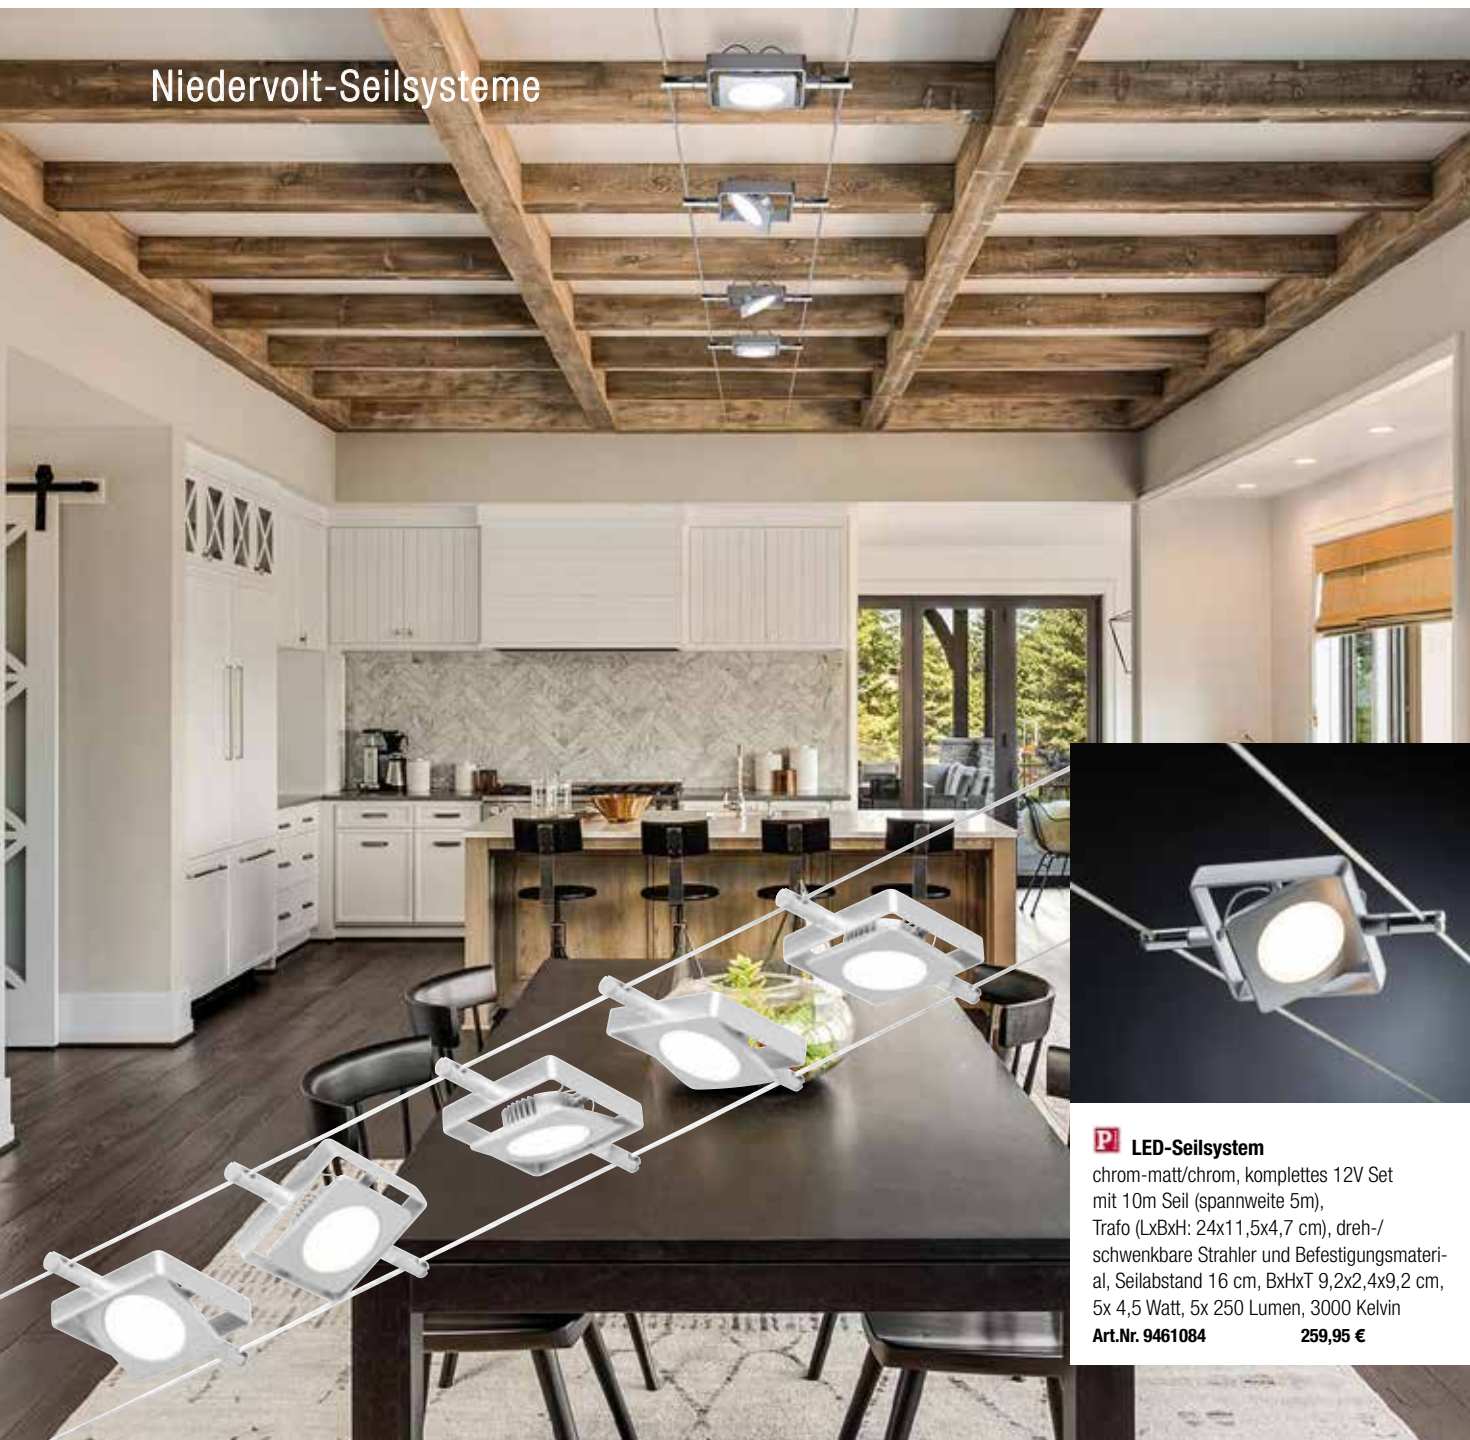

Niedervolt-Seilsysteme

P LED-Seilsystem

chrom-matt/chrom, komplettes 12V Set mit 10m Seil (spannweite 5m), Trafo (LxBxH: 24x11,5x4,7 cm), dreh-/schwenkbare Strahler und Befestigungsmaterial, Seilabstand 16 cm, BxHxT 9,2x2,4x9,2 cm, 5x 4,5 Watt, 5x 250 Lumen, 3000 Kelvin