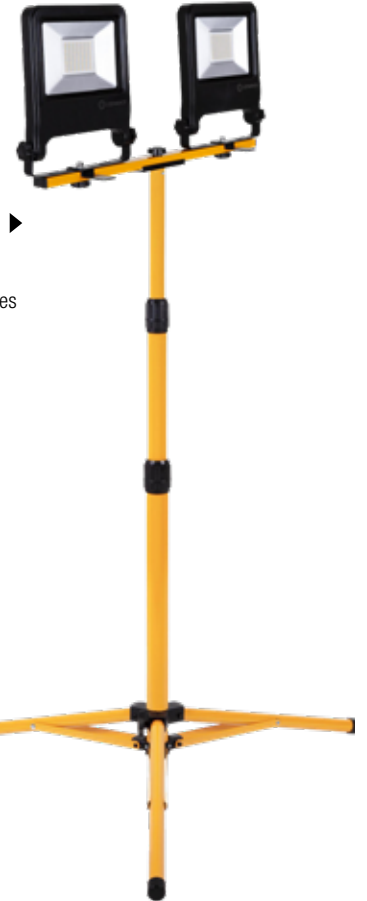

PROTEC.class LED-Baustellenstrahler

IP69K, schwarz/blau, Kunststoffgehäuse, Diffusor PC, 360° Arbeitslicht, inkl. 5 m Steckerleitung, schlagzäh IK10, Dampfstrahlwasser geschützt, 3 einklappbare Standbeine, mit Tragetasche, HxØ 129x max. 74 cm, 90 Watt, 8100 Lumen, 6500 Kelvin
Art.Nr. 056983 314,95 €

PROTEC.class LED-Baustellenlicht

15 cm Kabel mit Steckklemme, 9 Watt, 800 Lumen, 2700 Kelvin
Art.Nr. 056618 6,50 €

STRAHLER