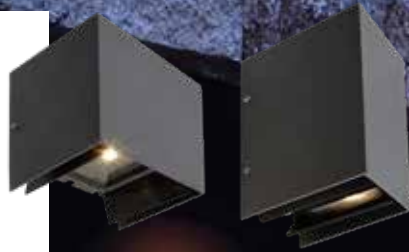

LED-Wandleuchte

IP54, dunkelgrau, Aluminiumdruckguss, einstellbare Abstrahlung nach unten und oben 0-90°, 6 Watt, 200 Lumen, 3000 Kelvin, inklusive LED

**LxBxH 7,9x11x17,2 cm
Art.Nr. 9268026 99,95 €**

**LxBxH 14x10,5x14,5 cm
Art.Nr. 9268027 99,95 €**