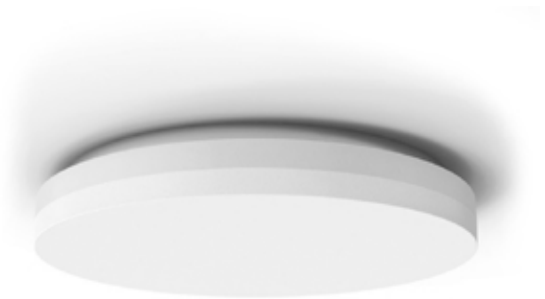

TRIO LED-Deckenleuchte

Metall Nickel, Lichtfarbe über Fernbedienung stufenlos einstellbar sowie dimmbar RGBW, LxBxH 110x30x5 cm, 36 Watt, 3600 Lumen, 3000-5500 Kelvin, inklusive LED

Art.Nr. 9335652 289,95 €

LED-Deckenaufbauleuchte

Aluminium weiß, Abdeckung Kunststoff weiß, Lichtfarbe über Fernbedienung einstellbar sowie dimmbar RGB+ tunable white, 24 Watt

Ø 45 cm Art.Nr. 9434344 174,95 €
LxB 45x45 cm Art.Nr. 9434345 174,95 €

LED-Wand-/Deckenleuchte

Gehäuse PC, Abdeckung PC opal, Abstrahlwinkel 110°, schlagzäh IK10, Leistung und Farbtemperatur per DIP-Schalter einstellbar, IP54 bei Deckenmontage, 3000/4000 Kelvin

HxØ: 5,3x22 cm, 10/15 Watt, 1100/1700 Lumen

weiß Art.Nr. 056989 94,95 €
silber Art.Nr. 057156 94,95 €

HxØ: 4,9x27 cm, 10/18/24 Watt, 1150/2100/2800 Lumen

weiß Art.Nr. 056990 154,95 €
silber Art.Nr. 057157 154,95 €

HxØ: 6,5x40 cm, 29/38 Watt, 3200/4200 Lumen

weiß Art.Nr. 057158 219,95 €
silber Art.Nr. 057159 219,95 €

RZB LED-Wand-/Deckenleuchte

IP20, weiß, Schnellmontageadapter Stahlblech verzinkt, Gehäuse Kunststoff Polycarbonat, Diffusor Kunststoff Polycarbonat opal, Farbtemperatur über DIP-Schlater einstellbar (3000/4000 Kelvin)

LxBxH 21x21x5,3 cm, LED 15 Watt, 1350/1400 Lumen

Art.Nr. 181750 74,95 €

LxBxH 26x26x5,3 cm, LED 18 Watt, 1700/1800 Lumen

Art.Nr. 181751 92,95 €

A LED-Deckenleuchte

Holz-natur, schwarz, Lichtfarbe einstellbar und stufenlos dimmbar, 2700 - 5000 Kelvin

LxBxH 53,4x53,4x6,2 cm, 50 Watt, 3300 Lumen

Art.Nr. 9434421 266,95 €

LxBxH 107x18,8x6 cm, 35 Watt, 2100 Lumen

Art.Nr. 9434422 359,95 €