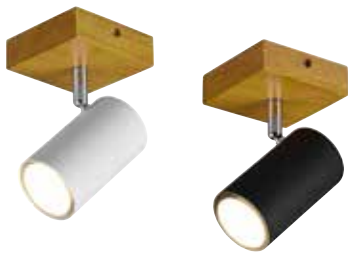

Deckensystem
Metall, Holz, dreh- und schwenkbar, LxBxH 12x9x16 cm,
für 1x GU10 max. 15 Watt
weiß-matt Art.Nr. 9427728 22,50 €
schwarz-matt Art.Nr. 9427731 22,50 €