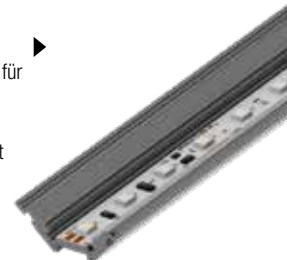

Barthelme BARdolino Aluprofil hoch

in Verbindung mit opalweißer Abdeckung erhalten Sie eine homogene Lichtlinie ideal zur zusätzlichen Kühlung des LED-Streifens geeignet LxBxH 100/200/300x1,8x1,97 cm, für LED-Bänder mit max. 13 mm Breite geeignet

100 cm	Art.Nr. 1070981	13,95 €
200 cm	Art.Nr. 1070982	26,95 €
300 cm	Art.Nr. 1070983	41,95 €

Endkappen hoch, 2x grau inkl. 4 Schrauben

Art.Nr. 1117594 2,95 €

Endkappen hoch, Aluminium inkl. 4 Schrauben

Art.Nr. 1184224 13,95 €

Endkappen hoch halbrund, Aluminium inkl. 4 Schrauben

Art.Nr. 9437629 18,50 €

Zubehör Set 2 Montageclips + 2 Schrauben

Art.Nr. 1064527 2,50 €

Zubehör Set 2 Montageclips 45° + 2 Schrauben

Art.Nr. 1071476 2,50 €

Zubehör Set 2 Montageclips schwenkbar + 2 Schrauben

Art.Nr. 1145880 5,95 €

Barthelme BARdolino DUO

Aluprofil, ideal zur indirekten Beleuchtung über Wandreflektion, kann waagrecht oder senkrecht montiert werden, mit integrierter Kabelführung, für LED-Bänder mit max. 14 mm Breite geeignet, LxBxH 100/201/301x5,1x1,9 cm

100 cm	Art.Nr. 321780	35,95 €
200 cm	Art.Nr. 321781	71,50 €
300 cm	Art.Nr. 321782	109,95 €

Profilverbinder Art.Nr. 321783 8,95 €

2x Endkappen Aluminium mit Schrauben
Art.Nr. 321779 20,90 €

Halterset Art.Nr. 882450 8,95 €

Barthelme BARdolino Aluprofil flach

in Verbindung mit opalweißer Abdeckung und den dafür passenden LEDlight flex® erhalten Sie eine homogene Lichtlinie ideal zur zusätzlichen Kühlung des LED-Streifens geeignet LxBxH 100/200/300x1,84x1,3 cm, für LED-Bänder mit max. 13 mm Breite geeignet

100 cm	Art.Nr. 1070978	9,95 €
200 cm	Art.Nr. 1070979	19,50 €
300 cm	Art.Nr. 1070980	29,95 €

Endkappen flach, Kunststoff, 2x grau inkl. 4 Schrauben

Art.Nr. 1117593 2,95 €

Endkappen flach, Aluminium, inkl. 4 Schrauben

Art.Nr. 1184655 13,95 €