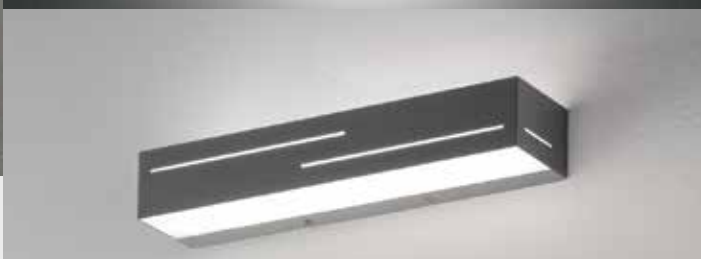

BÖHMER LED-Wandleuchte

Abstrahlung nach oben und unten, Lichtaustritt verstellbar, LxBxT 10x13x10 cm, 2x3 Watt, 2x300 Lumen, 3000 Kelvin, inklusive LED

- **Metall titan-silber** Art.Nr. 9335427 119,95 €
- **Metall Struktur weiß** Art.Nr. 9335428 119,95 €