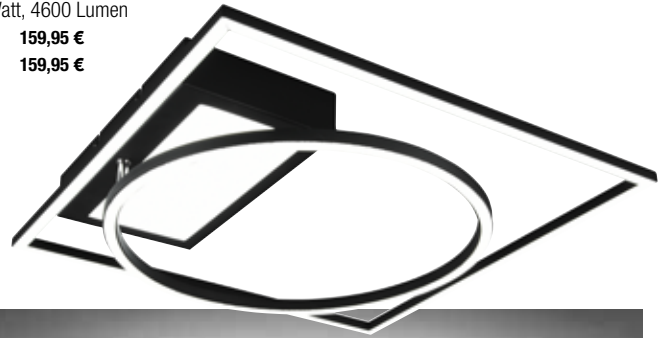

TRIO LED-Deckenaufbauleuchte
Metall, mit Schwenkarm, Lichtfarbe (2700-6500 Kelvin) über Fernbedienung stufenlos einstellbar sowie dimmbar, Memoryfunktion, LxBxH 86,5x64,5x9 cm, 33 Watt, 4600 Lumen
weiß Art.Nr. 9427834 159,95 €
schwarz Art.Nr. 9427776 159,95 €