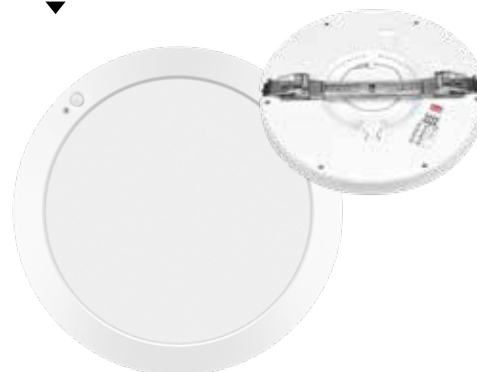

LED-Deckeneinbaustrahler

weiß, Aluminium, Diffusor opal, Abstrahlwinkel 110°, Lichtfarbe über DIP-Schalter einstellbar, inklusive einstellbarem Daylight Sensor (Empfindlichkeit, Reichweite und Betriebsdauer), inklusive Betriebsgerät, HxØ 20x227 mm, DA 55 - 175 mm, ET 10 mm, 18 Watt, 1350/1530/1400 Lumen, 3000/4000/6500 Kelvin

Art.Nr. 9436180 69,95 €