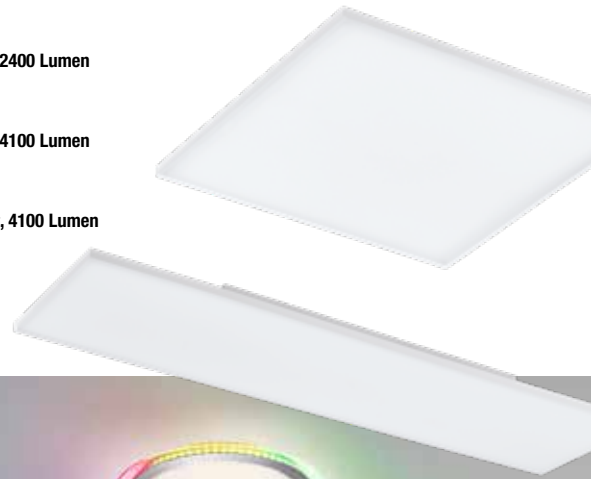

EGLO LED-Deckenleuchte

weiß, Aluminium, Abdeckung Kunststoff weiß, 3000 Kelvin

LxBxH 28,7x28,7x6,2 cm, 12 Watt, 1000 Lumen

Art.Nr. 9476447 54,95 €

LxBxH 43,7x43,7x7 cm, 24 Watt, 2400 Lumen

Art.Nr. 9476448 69,95 €

LxBxH 58,7x58,7x7 cm, 36 Watt, 4100 Lumen

Art.Nr. 9476449 104,95 €

LxBxH 118,7x28,7x7 cm, 36 Watt, 4100 Lumen

Art.Nr. 9476446 119,95 €

LED-Deckenleuchte
weiß, Abdeckung Kunststoff opal,
innen CCT, Rahmen mit RGB-Rainbow
Farbverlauf, inkl. Fernbedienung,
LxBxH 40x40x5,2 cm, 24 Watt,
1800 Lumen, RGBK+2700 - 6000 Kelvin
Art.Nr. 319261 169,95 €

LED-Deckenleuchte
silber, Abdeckung Kunststoff, innen CCT,
Rahmen mit RGB-Rainbow Farbverlauf,
inkl. Fernbedienung, HxØ 8x45 cm,
26 Watt, RGBK+2700 - 5000 Kelvin
Art.Nr. 319262 99,95 €