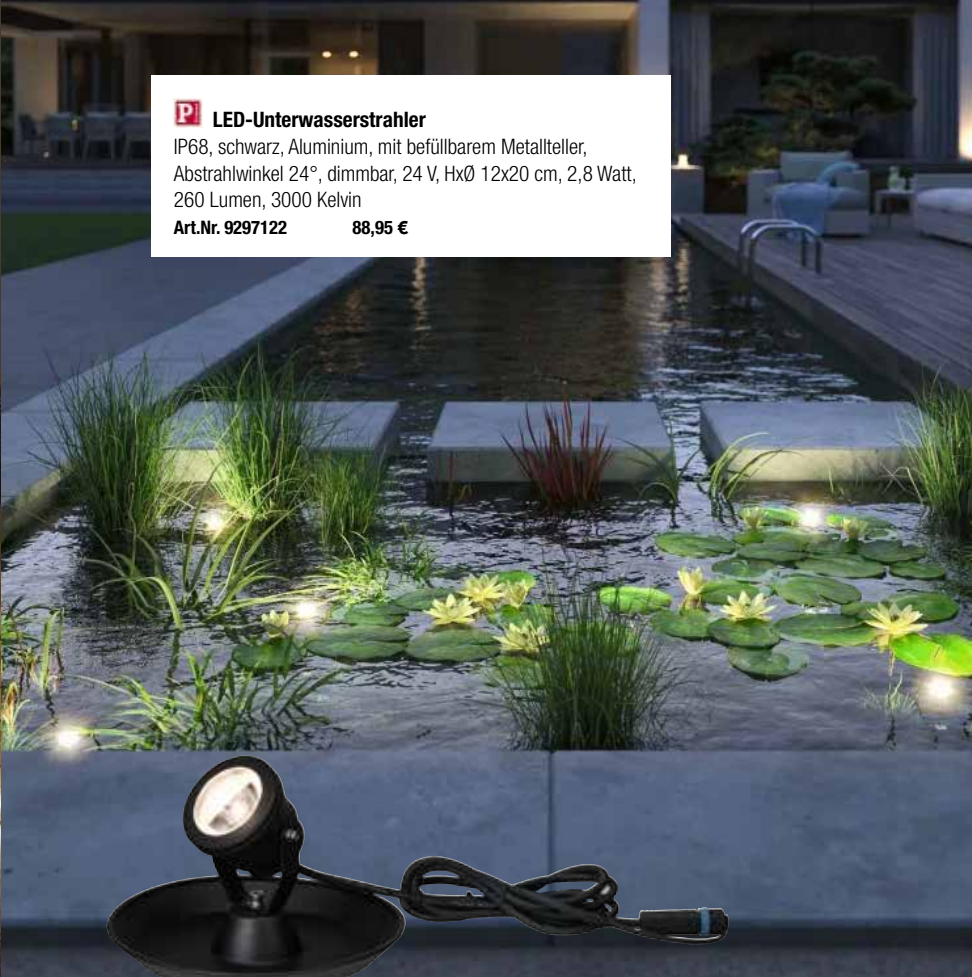

P LED-Unterwasserstrahler

IP68, schwarz, Aluminium, mit befüllbarem Metallteller, Abstrahlwinkel 24°, dimmbar, 24 V, HxØ 12x20 cm, 2,8 Watt, 260 Lumen, 3000 Kelvin

Art.Nr. 9297122 88,95 €

P LED-Bodeneinbaustrahler

IP67, Edelstahl und Kunststoff, perfekt für Terrassendielen geeignet, Abstrahlwinkel 90°, dimmbar, 24 V, Ø 7 cm, DA 6,3 cm, ET 5 cm, 2 Watt, 50 Lumen, 3000 Kelvin

Art.Nr. 9297107 28,95 €

P LED-Bodeneinbaustrahler

IP65, Edelstahl, Metall und Kunststoff, belastbar bis 500 Kg, dimmbar, 24 V, 3,6 Watt, 300 Lumen, 3000 Kelvin eckig, LxB: 10x10 cm, DA 9,5 cm, ET 9,5 cm

Art.Nr. 9315810 61,95 €

rund, Ø 9,8 cm, DA 9,5 cm, ET 9,5 cm

Art.Nr. 9315811 61,95 €