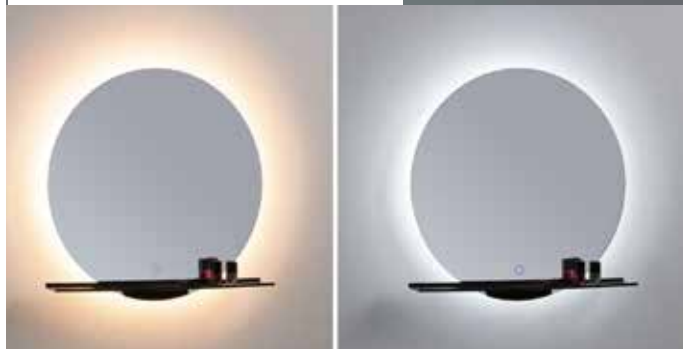

Art.Nr. 9434429

299,95 €

LED-Gelenk-Wandspiegel

chrom, mit Touch-Schalter, Ø 22 cm, inklusive LED 3 Watt, warmweiß, 280 Lumen

Art.Nr. 6148810

159,95 €

LED-Wandleuchte

IP44, weiß, Aluminium, schwenkbar, per Lichtschalter in 3 Stufen dimmbar, 2700 Kelvin