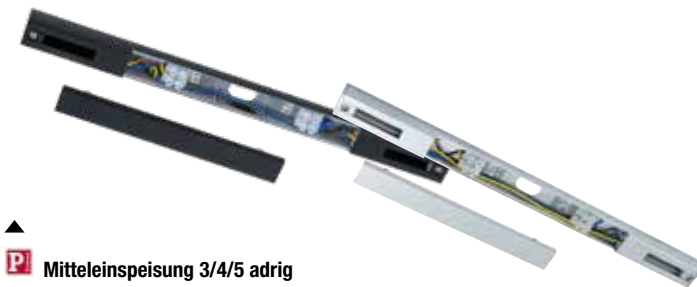

P Mitteinspeisung 3/4/5 adrig

System kann bei 5-adriger Zuleitung separat geschaltet werden

schwarz-matt	Art.Nr. 9376814	39,95 €
chrom-matt	Art.Nr. 9315971	39,95 €