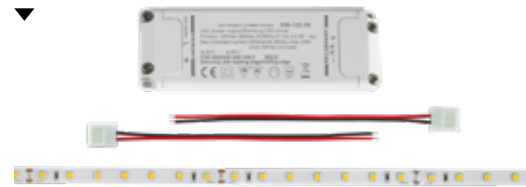

BRUMBERG Profil-Set

bestehend aus: 2x Aluminiumprofil 250 cm, 4x Endkappe, 12x Befestigungsclip, 2x Abdeckung opal

Art.Nr. 114528	81,50 €