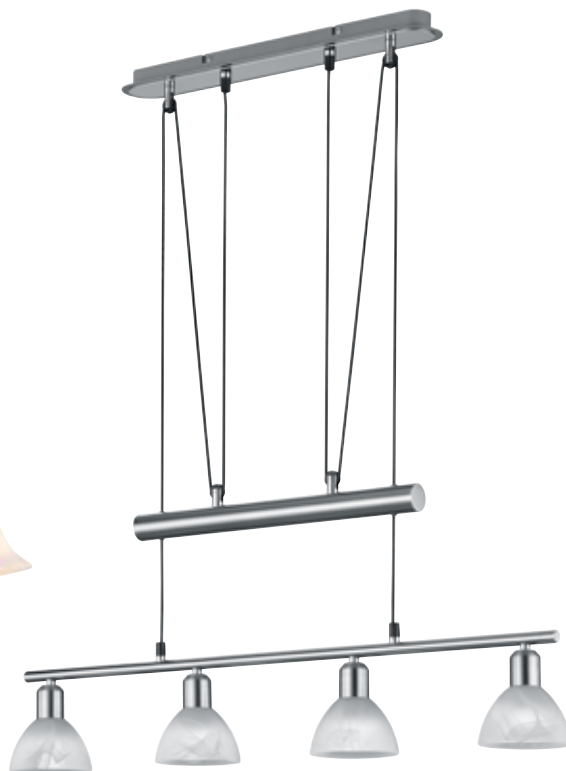

schwarz	Art.Nr. 319282	629,95 €
nickel-gebürstet	Art.Nr. 319283	629,95 €
messing-matt	Art.Nr. 319284	629,95 €

LED-Pendelleuchte

Metall, Glas opal, Zigbee-fähig, Smarthome-fähig, Lichtfarbe einstellbar und stufenlos dimmbar (auch per Tastdimmer), mit indirekt Anteil am Baldachin, inkl. Fernbedienung, LxØ 78 - 120x35 cm, 38,5 Watt, 2700 Lumen, 2700-5000 Kelvin

schwarz	Art.Nr. 319276	419,95 €
nickel-gebürstet	Art.Nr. 319277	419,95 €
messing-matt	Art.Nr. 319278	419,95 €

LED-Pendelleuchte

Metall, Glas opal, Zigbee-fähig, Smarthome-fähig, Lichtfarbe einstellbar und stufenlos dimmbar (auch per Tastdimmer), mit indirekt Anteil am Baldachin, inkl. Fernbedienung, LxBxH 108,5x20x72 - 120 cm, 44 Watt, 2650 Lumen, 2700-5000 Kelvin

schwarz	Art.Nr. 319285	599,95 €
nickel-gebürstet	Art.Nr. 319286	599,95 €
messing-matt	Art.Nr. 319287	599,95 €

LED-Pendelleuchte

Metall, Glas opal, Zigbee-fähig, Smarthome-fähig, Lichtfarbe einstellbar und stufenlos dimmbar (auch per Tastdimmer), mit indirekt Anteil am Baldachin, inkl. Fernbedienung, LxBxH 65x20x120 - 200 cm, 25,5 Watt, 1300 Lumen, 2700-5000 Kelvin

▲ **TRIO Pendelleuchte**
rostfarben, Metall, Glas weiß,
HxØ max. 150x60 cm,
5x E14 max. 40 Watt
Art.Nr. 319347 109,95 €

▲ **TRIO LED-Pendelleuchte**
nickel-matt, Glas Alabaster weiß, L 80 cm,
Höhe verstellbar von 95 - 160 cm, inklusive LM LED
4x E14 4,9 Watt, tauschbar, warmweiß, 470 Lumen pro LED
Art.Nr. 918584 169,95 €