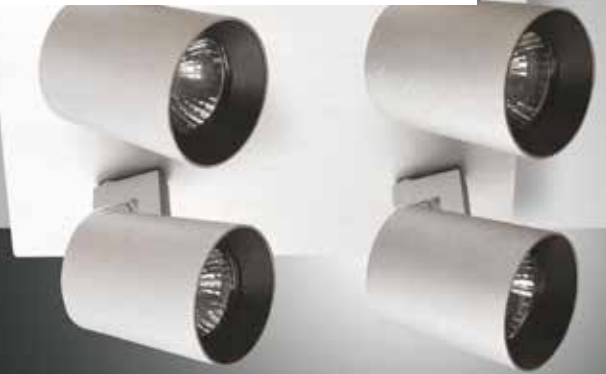

Art.Nr. 9253228

88,95 €

Deckensystem

Metall, weiß, dreh- und schwenkbar, LxBxH 24x24x11 cm, für LM 4x GU10 max. 35 Watt, inklusive Zierringe in schwarz und Easy-Change Funktion

Art.Nr. 9253230

159,95 €

Deckensystem