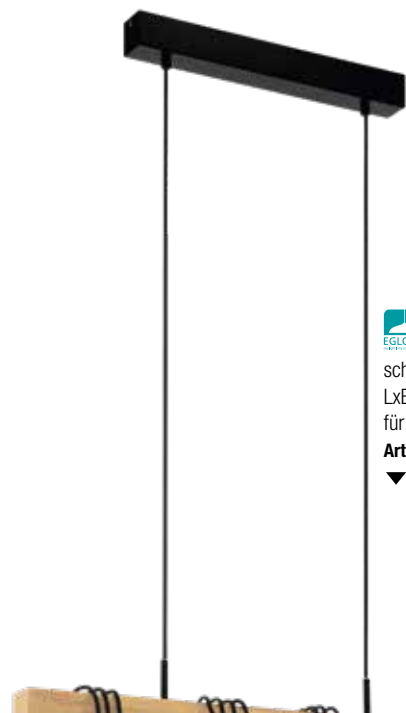

EGLO **Pendelleuchte**
Stahl braun, LxBxH
100x7x110 cm, für LM
6x E27 46 Watt ECO
Art.Nr. 9253190 219,95 €

EGLO **Deckenleuchte**
antik-braun, Stahl, LxBxH 55x14x26 cm, 3x E27
Art.Nr. 9476439 106,95 €

EGLO **Wandleuchte**
schwarz/braun rustikal, Stahl,
LxHxT 8x19x18,5 cm cm,
exkl. 1x E27 max. 10 Watt
Art.Nr. 9335445 48,95 €

EGLO **Pendelleuchte**
Stahl schwarz, Holz braun rustikal
LxBxH 86x26x110 cm, für LM 2x E27 46 Watt
Art.Nr. 9253191 199,95 €

LxBxH 118x26 x max. 110 cm, 3x E27 max. 60 Watt
Art.Nr. 9279723 229,95 €

EGLO **Pendelleuchte**
antik-braun, Stahl, LxBxH 70x14xmax. 110 cm, 4x E27
Art.Nr. 9477078 169,95 €

EGLO **Stehleuchte**
antik-braun, Stahl, LxBxH 26x25x169 cm, 2x E27
Art.Nr. 9477192 126,95 €

EGLO **Wandleuchte**
Stahl schwarz,
HxBxT 21x13x20 cm,
für LM E27 30 Watt ECO
Art.Nr. 6148597 49,95 €

EGLO **Tischleuchte**
Stahl schwarz, Schnurschalter,
H 42 cm, für LM E27 30 Watt ECO
Art.Nr. 6148596 64,95 €

EGLO **Pendelleuchte**
 schwarz/braun, Stahl/Holz,
 LxBxH 70x10,5x max. 110 cm,
 für LM 4x E27
Art.Nr. 9279933 **154,95 €**

EGLO **Pendelleuchte**
 schwarz/braun, Stahl/Holz, LxH 100x110 cm,
 für LM 6x E27 46 Watt ECO
Art.Nr. 9102642 **189,95 €**