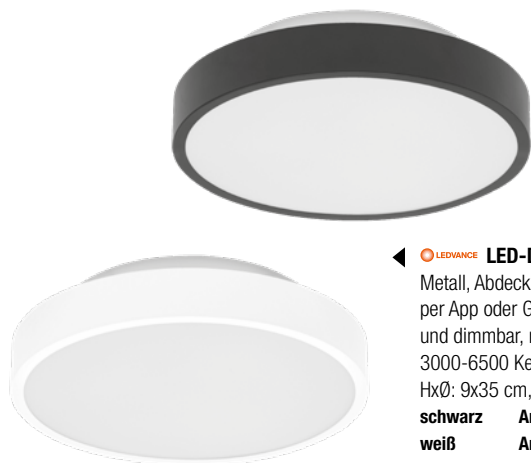

LxBxH: 90x20x110 cm, 3x E27 max. 40 Watt
Art.Nr. 9507850 169,95 €

Deckenleuchte
grau, Stahl, Leuchtenköpfe dreh-/schwenkbar,
LxBxH: 52x14,5x22,5 cm, 2x E27 max. 40 Watt
Art.Nr. 9507848 84,95 €

Stehleuchte
grau, Stahl, mit Fußschalter,
LxBxH: 40,5x20x158 cm,
E27 max. 40 Watt
Art.Nr. 9507845 124,95 €

Deckenleuchte
grau, Stahl, HxØ: 21x38 cm,
E27 max. 40 Watt
Art.Nr. 9507843 91,95 €

Wandleuchte
grau, Stahl, mit Schnurschalter,
LxHxT: 20x25x80 cm, E27 max. 40 Watt
Art.Nr. 9507847 96,95 €

Deckenleuchte
grau, Stahl, Leuchtenköpfe dreh-/schwenkbar,
LxBxH: 74x14,5x22,5 cm, 3x E27 max. 40 Watt
Art.Nr. 9507849 136,95 €

Wandspot
grau, Stahl, Leuchtenkopf dreh-/schwenkbar,
LxBxH: 24,5x14,5x22,5 cm, E27 max. 40 Watt
Art.Nr. 9507846 42,95 €

LEDVANCE LED-Deckenleuchte
 Metall, Abdeckung PC opal, Abstrahlwinkel 110°, per App oder Google Assistant/Amazon Alexa steuerbar und dimmbar, mit RGB-Backlight und TunableWhite 3000-6500 Kelvin Hauptlicht, getrennt schaltbar, HxØ: 9x35 cm, 28 Watt, 1400 Lumen