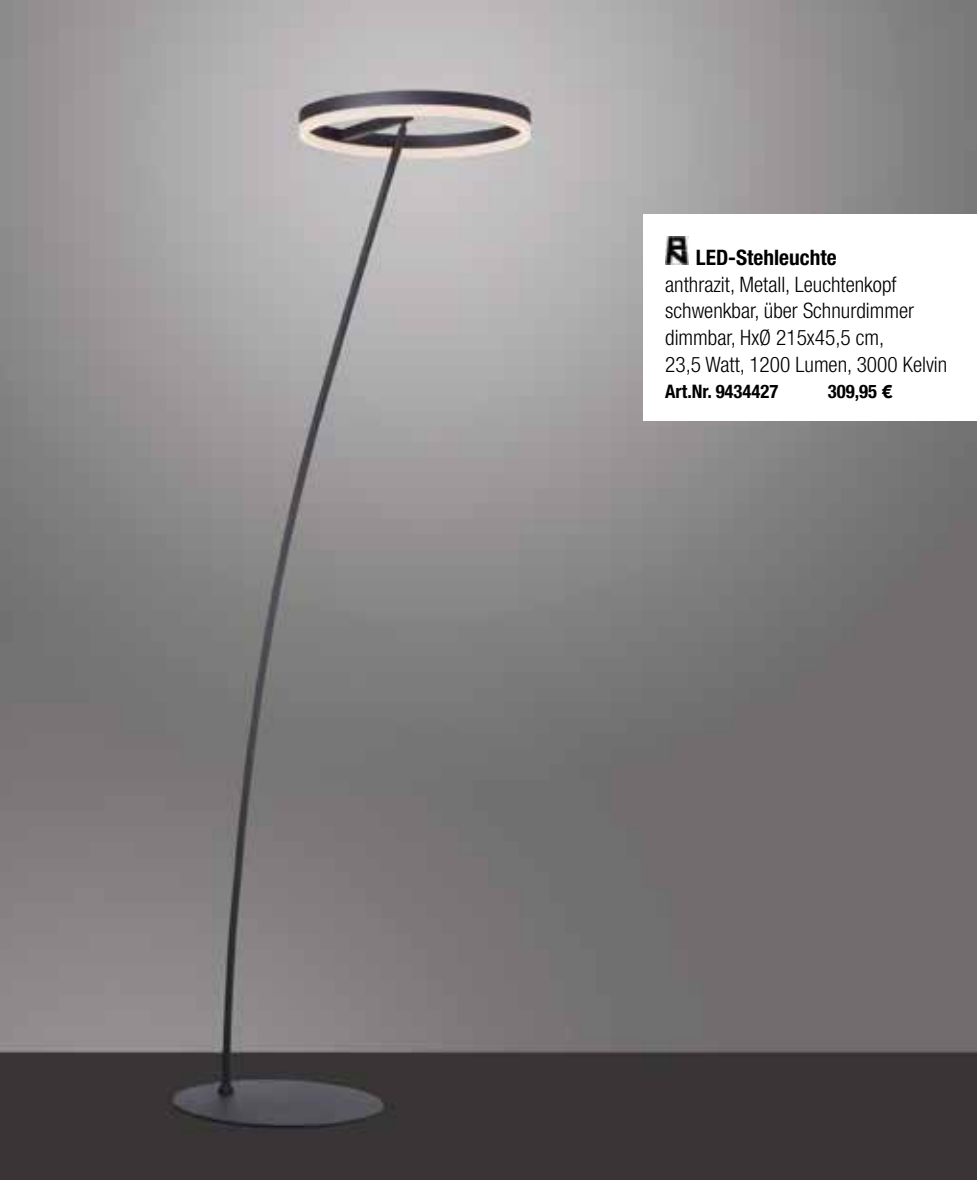

schwarz	Art.Nr. 9490561	264,95 €
weiß	Art.Nr. 9490562	264,95 €
Aluminium	Art.Nr. 9434383	264,95 €

LED-Stehleuchte
 anthrazit, Metall, Leuchtenkopf
 schwenkbar, über Schnurdimmer
 dimmbar, HxØ 215x45,5 cm,
 23,5 Watt, 1200 Lumen, 3000 Kelvin
Art.Nr. 9434427 309,95 €

LED-Stehleuchte
 schwarz, Aluminium, Abdeckung
 Kunststoff weiß, Zigbee-fähig
 (Sprachsteuerung),
 per App über Bluetooth steuerbar,
 Lichtfarbe einstellbar, dimmbar,
 Timerfunktion, Anwesenheitssimula-
 tion, Sonnenaufgangssimulation,
 mit Fußschalter, BxH 28x175,5 cm,
 2x 17 Watt, 4600 Lumen,
 RGB+2700-6500 Kelvin
Art.Nr. 9477161 294,95 €